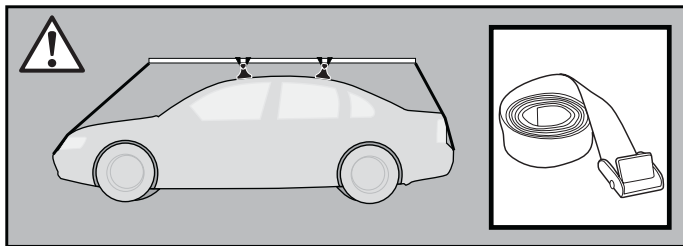

THULE®

SWEDEN

Rapid Intracker

- GB Fitting instructions
- D Montageanleitung
- F Instructions de montage
- NL Montage-instructies
- I Istruzioni per il montaggio
- E Instrucciones de montaje
- PT Instruções de Montagem
- S Monteringsanvisning
- FIN Asennusohje
- EST Paigaldusjuhend
- LAT Stiprināšanas instrukcija
- LIT Pritvirtinimo instrukcijos
- PL Instrukcja montażu
- RU Инструкции по установке
- CZ Návod na montáž
- SK Návod na montáž
- SLO Navodila za pritrjevanje
- HR Uputa za sastavljanje
- HU A felszerelés módja
- GR Οδηγίες συναρμολόγησης
- TR Montaj talimatları
- 中文 安装说明
- 日本語 取扱(取付)説明書
- 한국어 장착 지침
- ไทย คำแนะนำการติดตั้ง