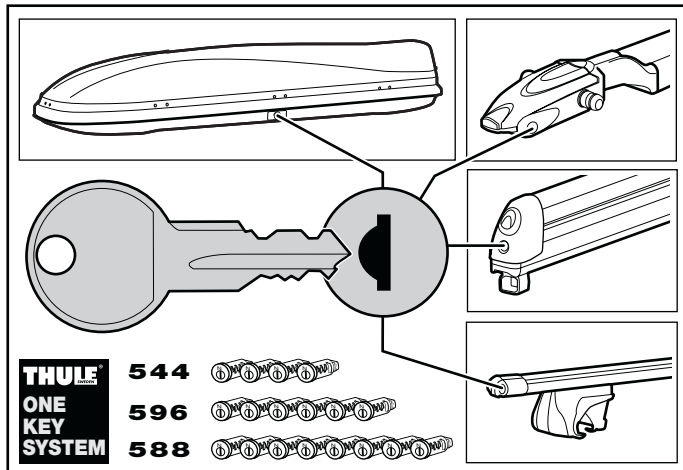

THULE®

SWEDEN

Rapid Intracker

- GB Fitting instructions
- D Montageanleitung
- F Instructions de montage
- NL Montage-instructies
- I Istruzioni per il montaggio
- E Instrucciones de montaje
- PT Instruções de Montagem
- S Monteringsanvisning
- FIN Asennusohje
- EST Paigaldusjuhend
- LAT Stiprināšanas instrukcija
- LIT Pritvirtinimo instrukcijos
- PL Instrukcja montażu
- RU Инструкции по установке
- CZ Návod na montáž
- SK Návod na montáž
- SLO Navodila za pritrjevanje
- HR Uputa za sastavljanje
- HU A felszerelés módja
- GR Οδηγίες συναρμολόγησης
- TR Montaj talimatları
- 中文 安装说明
- 日本語 取扱(取付)説明書
- 한국어 장착 지침
- ไทย คำแนะนำการติดตั้ง