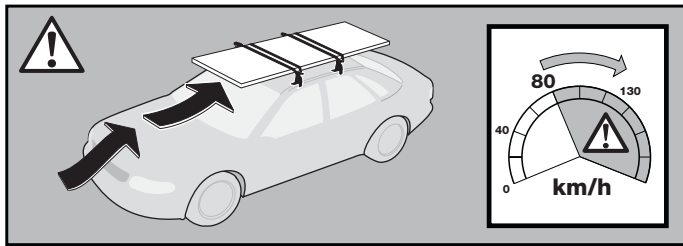

THULE®

SWEDEN

Rapid Intracker

- GB Fitting instructions
- D Montageanleitung
- F Instructions de montage
- NL Montage-instructies
- I Istruzioni per il montaggio
- E Instrucciones de montaje
- PT Instruções de Montagem
- S Monteringsanvisning
- FIN Asennusohje
- EST Paigaldusjuhend
- LAT Stiprināšanas instrukcija
- LIT Pritvirtinimo instrukcijos
- PL Instrukcja montażu
- RU Инструкции по установке
- CZ Návod na montáž
- SK Návod na montáž
- SLO Navodila za pritrjevanje
- HR Uputa za sastavljanje
- HU A felszerelés módja
- GR Οδηγίες συναρμολόγησης
- TR Montaj talimatları
- 中文 安装说明
- 日本語 取扱(取付)説明書
- 한국어 장착 지침
- ไทย คำแนะนำการติดตั้ง