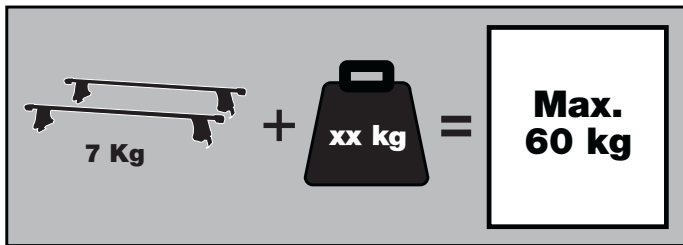

THULE®

SWEDEN

Rapid Intracker

- GB Fitting instructions
- D Montageanleitung
- F Instructions de montage
- NL Montage-instructies
- I Istruzioni per il montaggio
- E Instrucciones de montaje
- PT Instruções de Montagem
- S Monteringsanvisning
- FIN Asennusohje
- EST Paigaldusjuhend
- LAT Stiprināšanas instrukcija
- LIT Pritvirtinimo instrukcijos
- PL Instrukcja montażu
- RU Инструкции по установке
- CZ Návod na montáž
- SK Návod na montáž
- SLO Navodila za pritrjevanje
- HR Uputa za sastavljanje
- HU A felszerelés módja
- GR Οδηγίες συναρμολόγησης
- TR Montaj talimatları
- 中文 安装说明
- 日本語 取扱(取付)説明書
- 한국어 장착 지침
- ไทย คำแนะนำการติดตั้ง