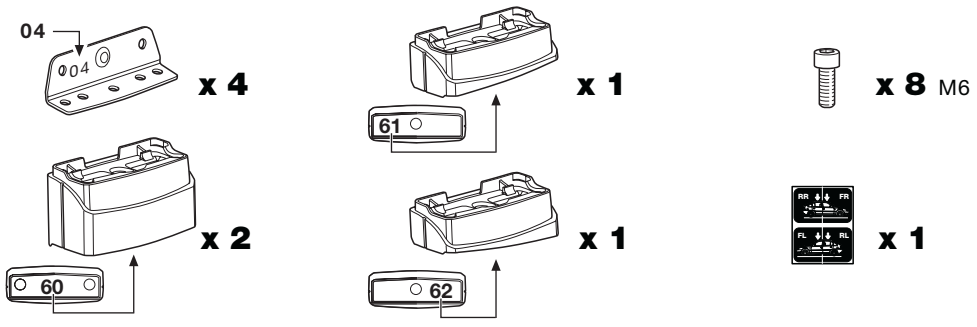

GB	Only a few turns	EST	Ainult mõni pööre	HR	Samo nekoliko okreta
D	Nur wenige Umdrehungen	LAT	Tikai dažī apgriezieni	HU	Csak néhány fordítás
F	Quelques tours uniquement	LIT	Tik keli pasukimai	GR	Μόνο μερικές στροφές
NL	Slechts enkele slagen	PL	Wystarczy kilka obrotów	TR	Yalnız birkaç kez çevirme
I	Solo qualche giro	RU	Достаточно нескольких оборотов	中文	只有几个转向
E	Sólo algunas vueltas	CZ	Pouze několik otáček	한국어	두 세번만
PT	Noções básicas	SK	Len niekoľko otáčok	日本語	数回転のみ
S	Endast några varv	SLO	Le nekaj obratov	ไทย	หมุนเพียงไม่กี่รอบ
FIN	Vain muutama kierros