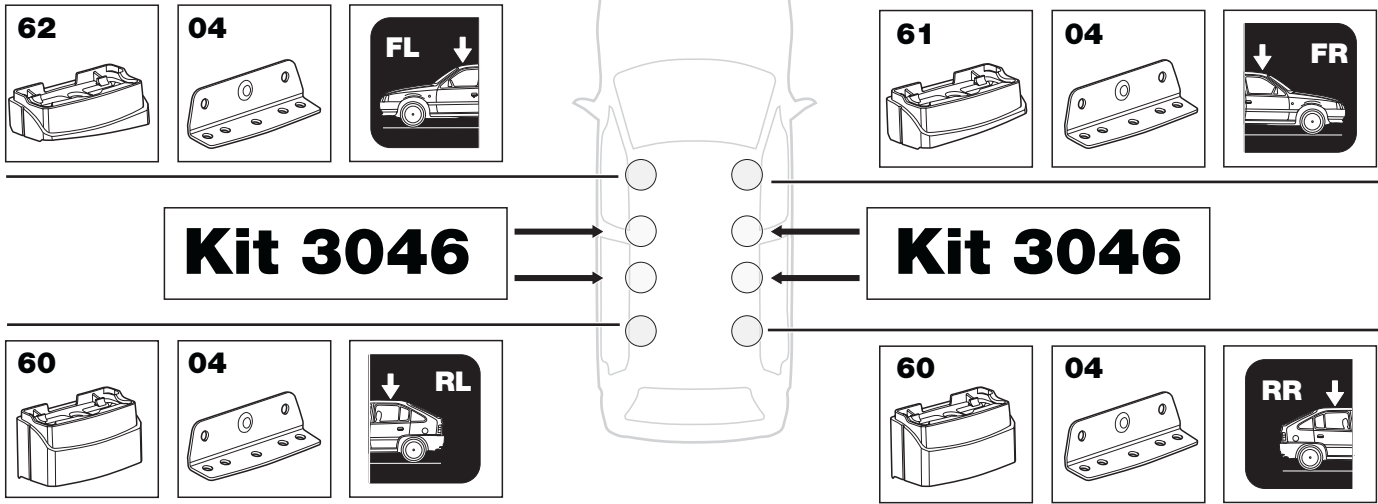

GB	Only a few turns	EST	Ainult mõni pööre	HR	Samo nekoliko okreta
D	Nur wenige Umdrehungen	LAT	Tikai dažī apgriezieni	HU	Csak néhány fordítás
F	Quelques tours uniquement	LIT	Tik keli pasukimai	GR	Μόνο μερικές στροφές
NL	Slechts enkele slagen	PL	Wystarczy kilka obrotów	TR	Yalnız birkaç kez çevirme
I	Solo qualche giro	RU	Достаточно нескольких оборотов	中文	只有几个转向
E	Sólo algunas vueltas	CZ	Pouze několik otáček	한국어	두 세번만
PT	Noções básicas	SK	Len niekoľko otáčok	日本語	数回転のみ
S	Endast några varv	SLO	Le nekaj obratov	ไทย	หมุนเพียงไม่กี่รอบ
FIN	Vain muutama kierros