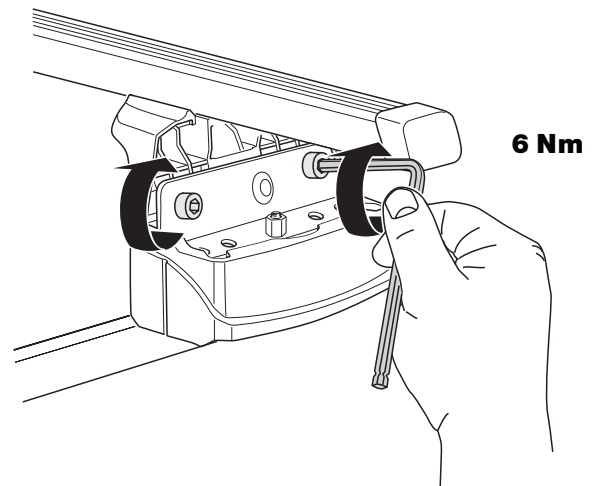

3

NISSAN Primastar, 4/5-dr Van, 02-06, 07-
OPEL Vivaro, 2-dr Singel cab, 01-06, 07-
OPEL Vivaro, 4/5-dr Van, 01-06, 07-
RENAULT Trafic, 2-dr Singel cab, 01-06
RENAULT Trafic, 4/5-dr Van, 01-06, 07-

A

B

C

D