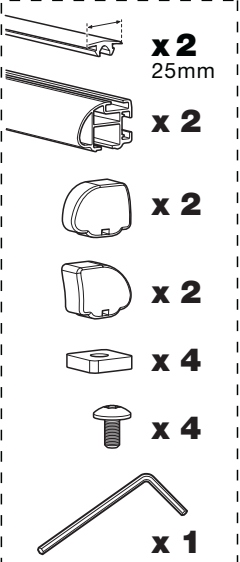

3047
133047

749•3DFBF/501-3047-02

@ info@thule.com

www.thule.com
www.thuleprofessional.com

Thule Sweden AB, Box 69, 330 33 Hillerstorp, SWEDEN

Follow me...

1

- | | | | | | |
|------------|---------------------------|------------|--------------------------------|------------|---------------------------|
| GB | Only a few turns | EST | Ainult mõni pööre | HR | Samo nekoliko okreta |
| D | Nur wenige Umdrehungen | LAT | Tikai dažī apgriezieni | HU | Csak néhány fordítás |
| F | Quelques tours uniquement | LIT | Tik keli pasukimai | GR | Μόνο μερικές στροφές |
| NL | Slechts enkele slagen | PL | Wystarczy kilka obrotów | TR | Yalnız birkaç kez çevirme |
| I | Solo qualche giro | RU | Достаточно нескольких оборотов | 中文 | 只有几个转向 |
| E | Sólo algunas vueltas | CZ | Pouze několik otáček | 한국어 | 두 세번만 |
| PT | Noções básicas | SK | Len niekoľko otáčok | 日本語 | 数回転のみ |
| S | Endast några varv | SLO | Le nekaj obratov | ไทย | หมุนเพียงไม่กี่รอบ |
| FIN | Vain muutama kierros | | | | |