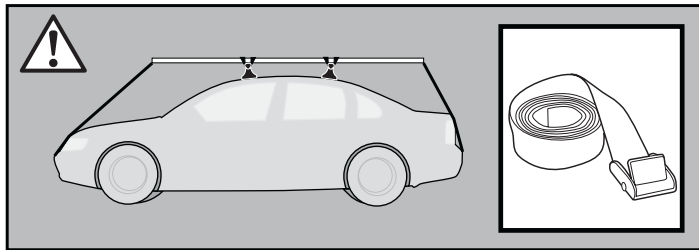

THULE®

SWEDEN

- GB Fitting instructions
- D Montageanleitung
- F Instructions de montage
- NL Montage-instructies
- I Istruzioni per il montaggio
- E Instrucciones de montaje
- PT Instruções de Montagem
- S Monteringsanvisning
- FIN Asennusohje
- EST Paigaldusjuhend
- LAT Stiprināšanas instrukcija
- LIT Pritvirtinimo instrukcijos
- PL Instrukcja montażu
- RU Инструкции по установке
- CZ Návod na montáž
- SK Návod na montáž
- SLO Navodila za pritrjevanje
- HR Uputa za sastavljanje
- HU A felszerelés módja
- GR Οδηγίες συναρμολόγησης
- TR Montaj talimatları
- 中文 安装说明
- 日本語 取扱(取付)説明書
- 한국어 장착 지침
- ไทย คำแนะนำการติดตั้ง

FORD S-Max, 5-dr MPV, 06-

RAPID FIXPOINT XT

3030
133030

Follow me...

@ info@thule.com

www.thule.com
www.thuleprofessional.com

Thule Sweden AB, Box 69, 330 33 Hillerstorp, SWEDEN

814•4DF/8/501-3030-05