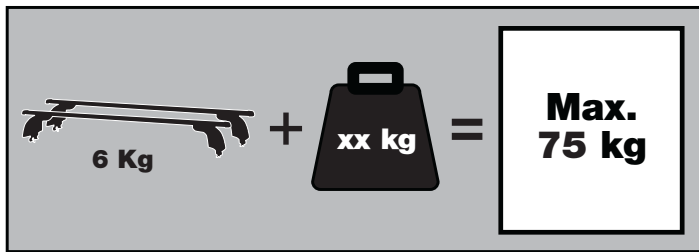

THULE®

SWEDEN

- GB Fitting instructions
- D Montageanleitung
- F Instructions de montage
- NL Montage-instructies
- I Istruzioni per il montaggio
- E Instrucciones de montaje
- PT Instruções de Montagem
- S Monteringsanvisning
- FIN Asennusohje
- EST Paigaldusjuhend
- LAT Stiprināšanas instrukcija
- LIT Pritvirtinimo instrukcijos
- PL Instrukcja montażu
- RU Инструкции по установке
- CZ Návod na montáž
- SK Návod na montáž
- SLO Navodila za pritrjevanje
- HR Uputa za sastavljanje
- HU A felszerelés módja
- GR Οδηγίες συναρμολόγησης
- TR Montaj talimatları
- 中文 安装说明
- 日本語 取扱(取付)説明書
- 한국어 장착 지침
- ไทย คำแนะนำการติดตั้ง

FORD S-Max, 5-dr MPV, 06-

RAPID FIXPOINT XT

3030
133030

Follow me...

@ info@thule.com

www.thule.com
www.thuleprofessional.com

Thule Sweden AB, Box 69, 330 33 Hillerstorp, SWEDEN

814•4DF/8/501-3030-05