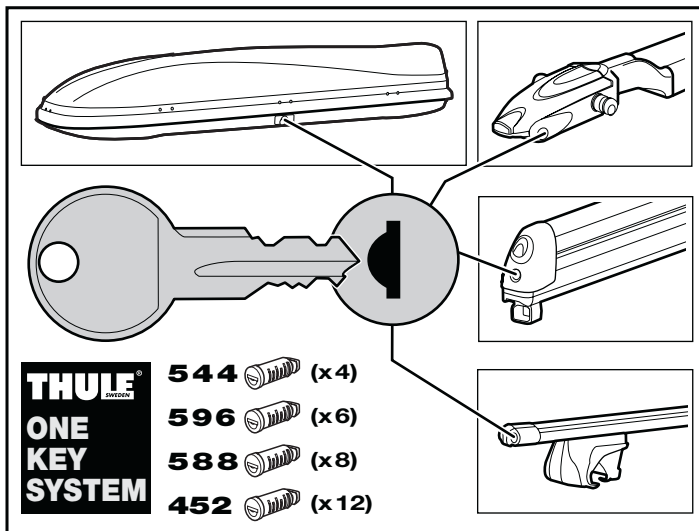

THULE®

SWEDEN

- GB Fitting instructions
- D Montageanleitung
- F Instructions de montage
- NL Montage-instructies
- I Istruzioni per il montaggio
- E Instrucciones de montaje
- PT Instruções de Montagem
- S Monteringsanvisning
- FIN Asennusohje
- EST Paigaldusjuhend
- LAT Stiprināšanas instrukcija
- LIT Pritvirtinimo instrukcijos
- PL Instrukcja montażu
- RU Инструкции по установке
- CZ Návod na montáž
- SK Návod na montáž
- SLO Navodila za pritrjevanje
- HR Uputa za sastavljanje
- HU A felszerelés módja
- GR Οδηγίες συναρμολόγησης
- TR Montaj talimatları
- 中文 安装说明
- 日本語 取扱(取付)説明書
- 한국어 장착 지침
- ไทย คำแนะนำการติดตั้ง

FORD S-Max, 5-dr MPV, 06-

RAPID FIXPOINT XT

3030
133030

Follow me...

@ info@thule.com

www.thule.com
www.thuleprofessional.com

Thule Sweden AB, Box 69, 330 33 Hillerstorp, SWEDEN

814•4DF/8/501-3030-05