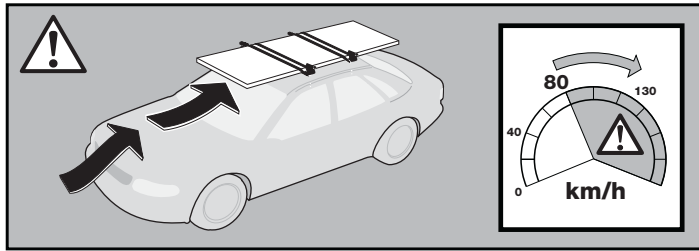

THULE®

SWEDEN

- GB Fitting instructions
- D Montageanleitung
- F Instructions de montage
- NL Montage-instructies
- I Istruzioni per il montaggio
- E Instrucciones de montaje
- PT Instruções de Montagem
- S Monteringsanvisning
- FIN Asennusohje
- EST Paigaldusjuhend
- LAT Stiprināšanas instrukcija
- LIT Pritvirtinimo instrukcijos
- PL Instrukcja montażu
- RU Инструкции по установке
- CZ Návod na montáž
- SK Návod na montáž
- SLO Navodila za pritrjevanje
- HR Uputa za sastavljanje
- HU A felszerelés módja
- GR Οδηγίες συναρμολόγησης
- TR Montaj talimatları
- 中文 安装说明
- 日本語 取扱(取付)説明書
- 한국어 장착 지침
- ไทย คำแนะนำการติดตั้ง

FORD S-Max, 5-dr MPV, 06-

RAPID FIXPOINT XT

3030
133030

Follow me...

@ info@thule.com

www.thule.com
www.thuleprofessional.com

Thule Sweden AB, Box 69, 330 33 Hillerstorp, SWEDEN

814•4DF/8/501-3030-05