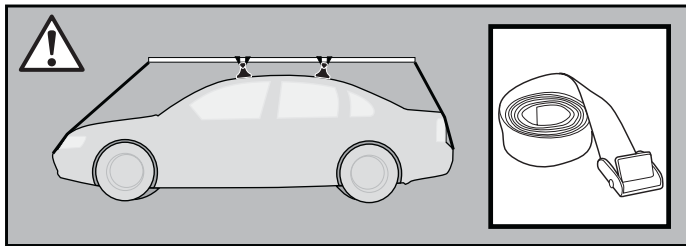

THULE®

SWEDEN

- GB Fitting instructions
- D Montageanleitung
- F Instructions de montage
- NL Montage-instructies
- I Istruzioni per il montaggio
- E Instrucciones de montaje
- PT Instruções de Montagem
- S Monteringsanvisning
- FIN Asennusohje
- EST Paigaldusjuhend
- LAT Stiprināšanas instrukcija
- LIT Pritvirtinimo instrukcijos
- PL Instrukcja montażu
- RU Инструкции по установке
- CZ Návod na montáž
- SK Návod na montáž
- SLO Navodila za pritrjevanje
- HR Uputa za sastavljanje
- HU A felszerelés módja
- GR Οδηγίες συναρμολόγησης
- TR Montaj talimatları
- 中文 安装说明
- 日本語 取扱(取付)説明書
- 한국어 장착 지침
- ไทย คำแนะนำการติดตั้ง