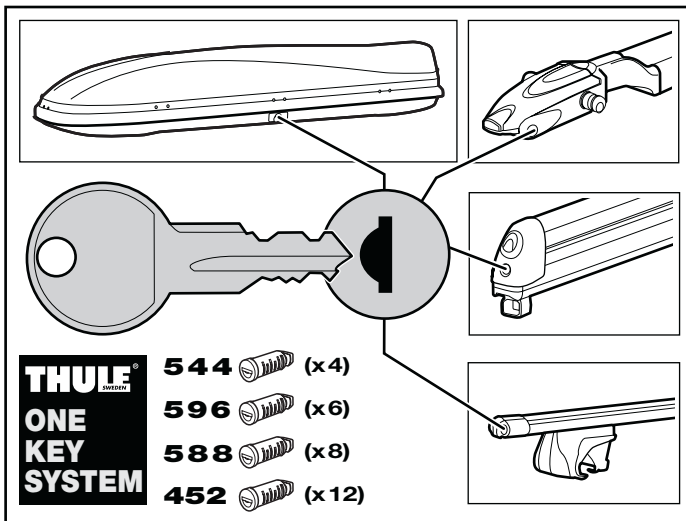

THULE®

SWEDEN

- GB Fitting instructions
- D Montageanleitung
- F Instructions de montage
- NL Montage-instructies
- I Istruzioni per il montaggio
- E Instrucciones de montaje
- PT Instruções de Montagem
- S Monteringsanvisning
- FIN Asennusohje
- EST Paigaldusjuhend
- LAT Stiprināšanas instrukcija
- LIT Pritvirtinimo instrukcijos
- PL Instrukcja montażu
- RU Инструкции по установке
- CZ Návod na montáž
- SK Návod na montáž
- SLO Navodila za pritrjevanje
- HR Uputa za sastavljanje
- HU A felszerelés módja
- GR Οδηγίες συναρμολόγησης
- TR Montaj talimatları
- 中文 安装说明
- 日本語 取扱(取付)説明書
- 한국어 장착 지침
- ไทย คำแนะนำการติดตั้ง