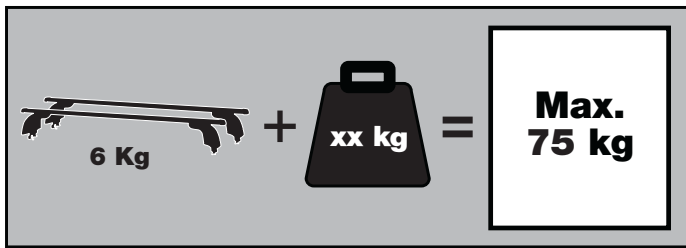

THULE®

SWEDEN

- GB Fitting instructions
- D Montageanleitung
- F Instructions de montage
- NL Montage-instructies
- I Istruzioni per il montaggio
- E Instrucciones de montaje
- PT Instruções de Montagem
- S Monteringsanvisning
- FIN Asennusohje
- EST Paigaldusjuhend
- LAT Stiprināšanas instrukcija
- LIT Pritvirtinimo instrukcijos
- PL Instrukcja montażu
- RU Инструкции по установке
- CZ Návod na montáž
- SK Návod na montáž
- SLO Navodila za pritrjevanje
- HR Uputa za sastavljanje
- HU A felszerelés módja
- GR Οδηγίες συναρμολόγησης
- TR Montaj talimatları
- 中文 安装说明
- 日本語 取扱(取付)説明書
- 한국어 장착 지침
- ไทย คำแนะนำการติดตั้ง