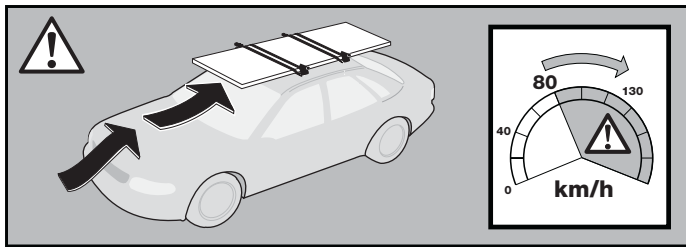

THULE®

SWEDEN

- GB Fitting instructions
- D Montageanleitung
- F Instructions de montage
- NL Montage-instructies
- I Istruzioni per il montaggio
- E Instrucciones de montaje
- PT Instruções de Montagem
- S Monteringsanvisning
- FIN Asennusohje
- EST Paigaldusjuhend
- LAT Stiprināšanas instrukcija
- LIT Pritvirtinimo instrukcijos
- PL Instrukcja montażu
- RU Инструкции по установке
- CZ Návod na montáž
- SK Návod na montáž
- SLO Navodila za pritrjevanje
- HR Uputa za sastavljanje
- HU A felszerelés módja
- GR Οδηγίες συναρμολόγησης
- TR Montaj talimatları
- 中文 安装说明
- 日本語 取扱(取付)説明書
- 한국어 장착 지침
- ไทย คำแนะนำการติดตั้ง