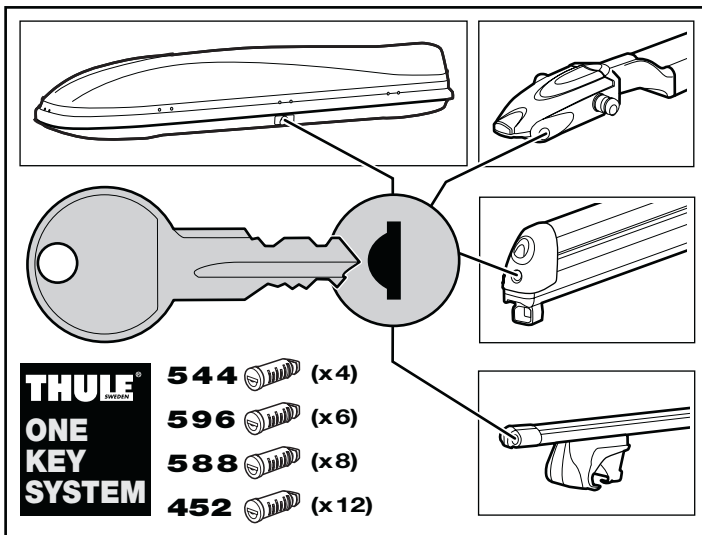

THULE®

SWEDEN

6 Kg + xx kg = **Max. 75 kg**

- GB** Fitting instructions
- D** Montageanleitung
- F** Instructions de montage
- NL** Montage-instructies
- I** Istruzioni per il montaggio
- E** Instrucciones de montaje
- PT** Instruções de Montagem
- S** Monteringsanvisning
- FIN** Asennusohje
- EST** Paigaldusjuhend
- LAT** Stiprināšanas instrukcija
- LIT** Pritvirtinimo instrukcijos
- PL** Instrukcja montażu
- RU** Инструкции по установке
- CZ** Návod na montáž
- SK** Návod na montáž
- SLO** Navodila za pritrdjevanje
- HR** Uputa za sastavljanje
- HU** A felszerelés módja
- GR** Οδηγίες συναρμολόγησης
- TR** Montaj talimatları
- 中文** 安装说明
- 日本語** 取扱(取付)説明書
- 한국어** 장착 지침
- ไทย** คำแนะนำการติดตั้ง