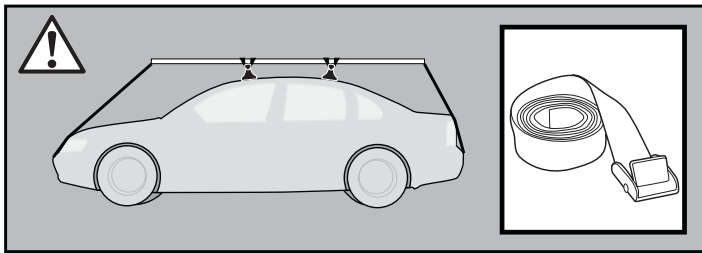

THULE®

SWEDEN

6 Kg + xx kg = **Max. 75 kg**

- GB** Fitting instructions
- D** Montageanleitung
- F** Instructions de montage
- NL** Montage-instructies
- I** Istruzioni per il montaggio
- E** Instrucciones de montaje
- PT** Instruções de Montagem
- S** Monteringsanvisning
- FIN** Asennusohje
- EST** Paigaldusjuhend
- LAT** Stiprināšanas instrukcija
- LIT** Pritvirtinimo instrukcijos
- PL** Instrukcja montażu
- RU** Инструкции по установке
- CZ** Návod na montáž
- SK** Návod na montáž
- SLO** Navodila za pritrdjevanje
- HR** Uputa za sastavljanje
- HU** A felszerelés módja
- GR** Οδηγίες συναρμολόγησης
- TR** Montaj talimatları
- 中文** 安装说明
- 日本語** 取扱(取付)説明書
- 한국어** 장착 지침
- ไทย** คำแนะนำการติดตั้ง