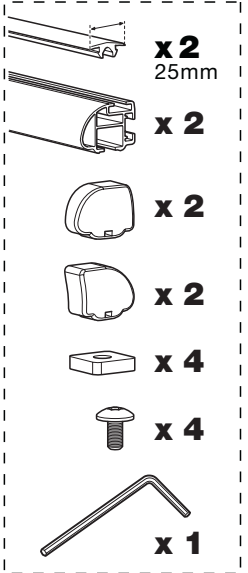

THULE®

SWEDEN

6 Kg + xx kg = **Max. 75 kg**

- GB** Fitting instructions
- D** Montageanleitung
- F** Instructions de montage
- NL** Montage-instructies
- I** Istruzioni per il montaggio
- E** Instrucciones de montaje
- PT** Instruções de Montagem
- S** Monteringsanvisning
- FIN** Asennusohje
- EST** Paigaldusjuhend
- LAT** Stiprināšanas instrukcija
- LIT** Pritvirtinimo instrukcijos
- PL** Instrukcja montażu
- RU** Инструкции по установке
- CZ** Návod na montáž
- SK** Návod na montáž
- SLO** Navodila za pritrdjevanje
- HR** Uputa za sastavljanje
- HU** A felszerelés módja
- GR** Οδηγίες συναρμολόγησης
- TR** Montaj talimatları
- 中文** 安装说明
- 日本語** 取扱(取付)説明書
- 한국어** 장착 지침
- ไทย** คำแนะนำการติดตั้ง

x 4

x 2

25mm

x 2

x 2

x 2

x 4

x 4

M6x35 mm **x 4**

x 1 5mm

M8x40 mm **x 4**

x 1 6mm

x 4

A

B

FIAT Doblo, 3-dr Van, 00-03, 04-05, 06-
FIAT Doblo, 5-dr Van, 00-03, 04-05, 06-

4 Nm

D

x 1 5mm

6 Nm

4

x 4

x 4

x 1