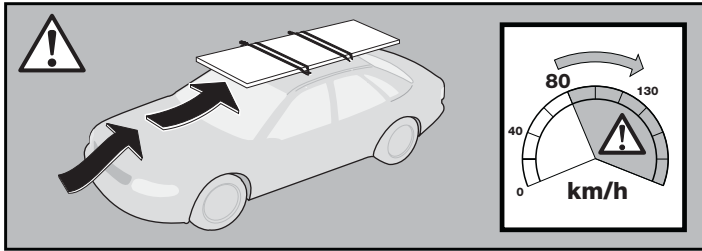

THULE®

SWEDEN

6 Kg + xx kg = **Max. 75 kg**

- GB** Fitting instructions
- D** Montageanleitung
- F** Instructions de montage
- NL** Montage-instructies
- I** Istruzioni per il montaggio
- E** Instrucciones de montaje
- PT** Instruções de Montagem
- S** Monteringsanvisning
- FIN** Asennusohje
- EST** Paigaldusjuhend
- LAT** Stiprināšanas instrukcija
- LIT** Pritvirtinimo instrukcijos
- PL** Instrukcja montażu
- RU** Инструкции по установке
- CZ** Návod na montáž
- SK** Návod na montáž
- SLO** Navodila za pritrdjevanje
- HR** Uputa za sastavljanje
- HU** A felszerelés módja
- GR** Οδηγίες συναρμολόγησης
- TR** Montaj talimatları
- 中文** 安装说明
- 日本語** 取扱(取付)説明書
- 한국어** 장착 지침
- ไทย** คำแนะนำการติดตั้ง