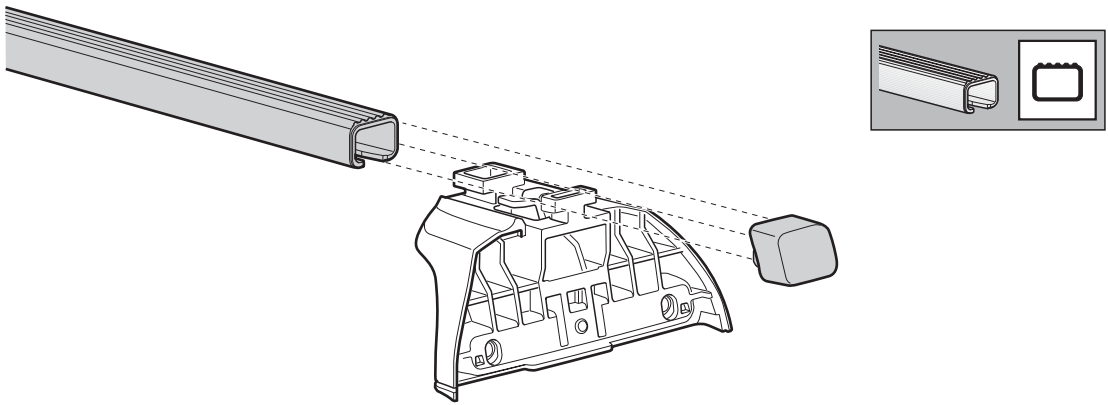

1

x 4

x 4

x 2

x 4

x 2

x 2

x 4

x 4

x 4

x 2

25mm

x 2

x 2

x 2

x 4

x 4

x 1