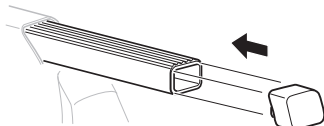

x4

x4

x4

480 Traverse
(North America)

x4

3**754** Rapid System

	X
FIAT 500L, 5-dr Hatchback, 12- / *14-	36,5

	Y
FIAT 500L, 5-dr Hatchback, 12- / *14-	36

3**480R** Rapid Traverse**480** Traverse**(North America)**

	X inch	X mm
FIAT 500L, 5-dr Hatchback, 12- / *14-	40"	1016 mm

	Y inch	Y mm
FIAT 500L, 5-dr Hatchback, 12- / *14-	39 3/4"	1011 mm

4

5

FIAT 500L, 5-dr Hatchback, 12- / *14-

6

FIAT 500L, 5-dr Hatchback, 12- / *14-

X mm	Y mm	X inch	Y inch
240 mm	765 mm	9 1/2"	30 1/8"

7

GB/US Tighten alternately
D Die Schrauben abwechselnd anziehen
F Serrer alternativement chaque côté
NL Afwisselend aan de linker- en de rechterkant aandraaien
I Alternare il serraggio delle viti
E Apretar alternativamente
PT Aperte alternadamente
S Dra åt växelvis
FIN Kierrä vuorotellen
EST Pinguldage vaheldumisi
LAT Pievelciēt pamiēšus
LIT Užsukinėkite pakaitomis
PL Śruby dokręcaj naprzemiennie
RU Затягивайте попеременно