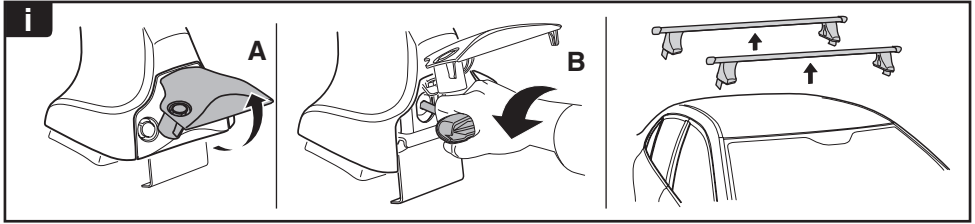

한국어 번갈아 가며 조이십시오.

日本語 交互に締め付けてください。

ไทย ชันในแบบสลับ

8

x1
17 mm

THULE
SWEDEN
**ONE
KEY
SYSTEM**

		(x4)
		(x6)
		(x8)
NA		(x10)
EUR		(x12)
ASIA		

WW ▶ Thule Sweden AB, Box 69, 330 33 Hillerstorp, SWEDEN
NA ▶ Thule Inc., 42 Silvermine Road, Seymour, Connecticut 06483, USA