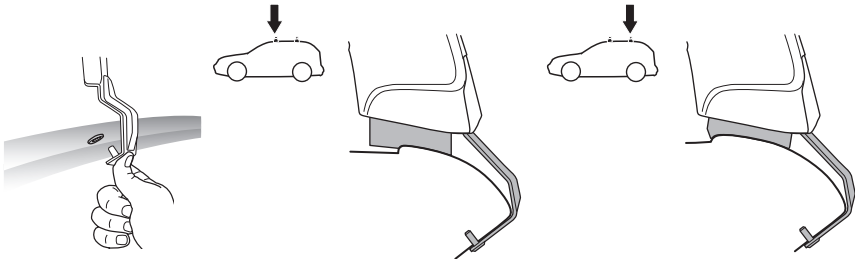

3**480R** Rapid Traverse**480** Traverse**(North America)**

	X inch	X mm
FIAT 500L, 5-dr Hatchback, 12- / *14-	40"	1016 mm

	Y inch	Y mm
FIAT 500L, 5-dr Hatchback, 12- / *14-	39 3/4"	1011 mm

4

5

FIAT 500L, 5-dr Hatchback, 12- / *14-

6

FIAT 500L, 5-dr Hatchback, 12- / *14-

X mm	Y mm	X inch	Y inch
240 mm	765 mm	9 1/2"	30 1/8"

7

GB/US Tighten alternately
D Die Schrauben abwechselnd anziehen
F Serrer alternativement chaque côté
NL Afwisselend aan de linker- en de rechterkant aandraaien
I Alternare il serraggio delle viti
E Apretar alternativamente
PT Aperte alternadamente
S Dra åt växelvis
FIN Kierrä vuorotellen
EST Pinguldage vaheldumisi
LAT Pievelciēt pamiēšus
LIT Užsukinėkite pakaitomis
PL Śruby dokręcaj naprzemiennie
RU Затягивайте попеременно