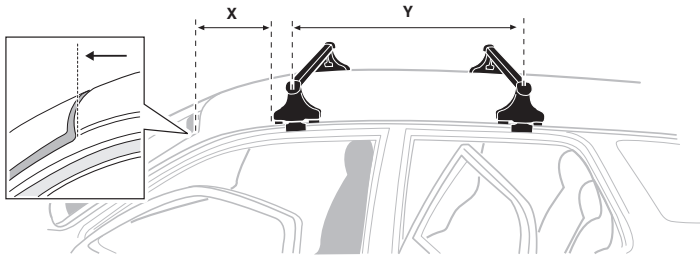

3**480R** Rapid Traverse**480** Traverse**(North America)**

	X inch	X mm
FIAT 500L, 5-dr Hatchback, 12- / *14-	40"	1016 mm

	Y inch	Y mm
FIAT 500L, 5-dr Hatchback, 12- / *14-	39 3/4"	1011 mm

4

5

FIAT 500L, 5-dr Hatchback, 12- / *14-

6

FIAT 500L, 5-dr Hatchback, 12- / *14-

X mm	Y mm	X inch	Y inch
240 mm	765 mm	9 1/2"	30 1/8"

7

GB/US Tighten alternately
D Die Schrauben abwechselnd anziehen
F Serrer alternativement chaque côté
NL Afwisselend aan de linker- en de rechterkant aandraaien
I Alternare il serraggio delle viti
E Apretar alternativamente
PT Aperte alternadamente
S Dra åt växelvis
FIN Kierrä vuorotellen
EST Pinguldage vaheldumisi
LAT Pievelciēt pamiēšus
LIT Užsukinėkite pakaitomis
PL Śruby dokręcaj naprzemiennie
RU Затягивайте попеременно