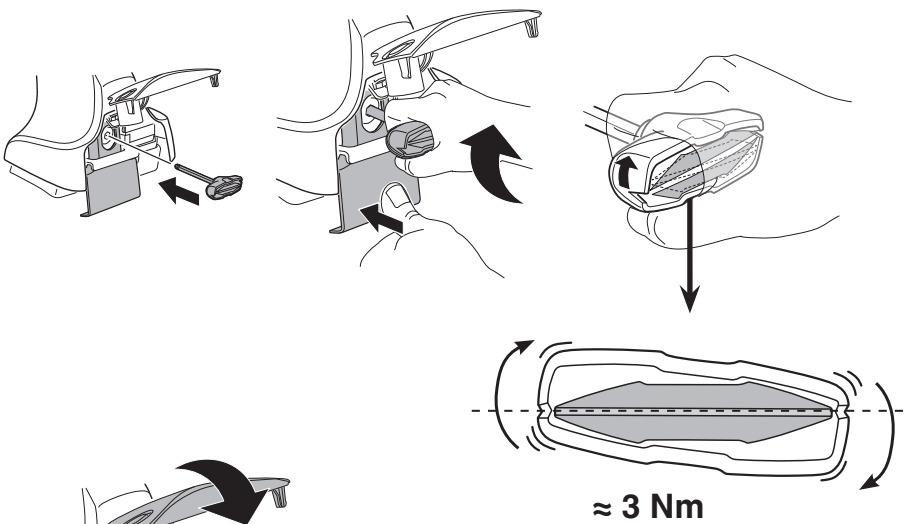

7

GB/US Tighten alternately
D Die Schrauben abwechselnd anziehen
F Serrer alternativement chaque côté
NL Afwisselend aan de linker- en de rechterkant aandraaien
I Alternare il serraggio delle viti
E Apretar alternativamente
PT Aperte alternadamente
S Dra åt växelvis
FIN Kierrä vuorotellen
EST Pinguldage vaheldumisi
LAT Pievelciēt pamiēšus
LIT Užsukinėkite pakaitomis
PL Śruby dokręcaj naprzemiennie
RU Затягивайте попеременно

CZ Pokręťta bagażnika dokręcaj naprzemiennie.
SK Dofahajte striedavo
SLO Privijajte izmenično.
HR Naizmjenočno zategnite
HU Egymástól függetlenül szorítandó
GR Σφιγγείτε εναλλάξ
TR Dönüşümlü sıkın

中文 交替拧紧

한국어 번갈아 가며 조이십시오.

日本語 交互に締め付けてください。

ไทย ชันในแบบสลับ

8

x1
17 mm