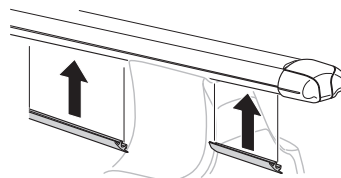

한국어 번갈아 가며 조이십시오.

日本語 交互に締め付けてください。

ไทย ชันในแบบสลับ

8

x1
17 mm

THULE
SWEDEN
**ONE
KEY
SYSTEM**

		(x4)
		(x6)
		(x8)
NA		(x10)
EUR		(x12)
ASIA		

WW ▶ Thule Sweden AB, Box 69, 330 33 Hillerstorp, SWEDEN
NA ▶ Thule Inc., 42 Silvermine Road, Seymour, Connecticut 06483, USA