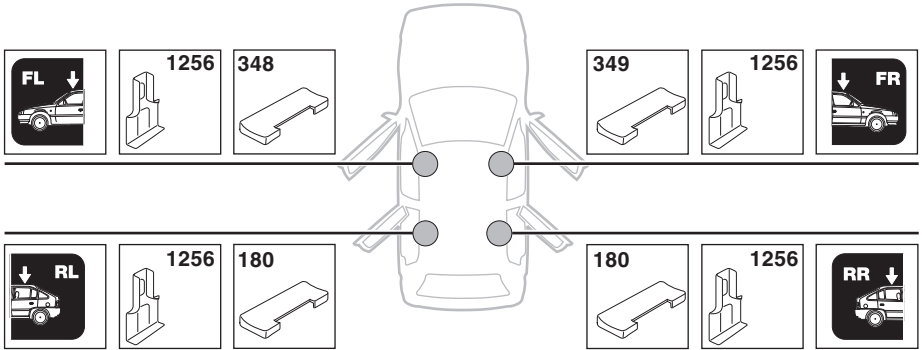

3**480R** Rapid Traverse**480** Traverse**(North America)**

	X inch	X mm
FIAT 500L, 5-dr Hatchback, 12- / *14-	40"	1016 mm

	Y inch	Y mm
FIAT 500L, 5-dr Hatchback, 12- / *14-	39 3/4"	1011 mm

4

5

FIAT 500L, 5-dr Hatchback, 12- / *14-

6

FIAT 500L, 5-dr Hatchback, 12- / *14-

X mm	Y mm	X inch	Y inch
240 mm	765 mm	9 1/2"	30 1/8"

7

GB/US Tighten alternately
D Die Schrauben abwechselnd anziehen
F Serrer alternativement chaque côté
NL Afwisselend aan de linker- en de rechterkant aandraaien
I Alternare il serraggio delle viti
E Apretar alternativamente
PT Aperte alternadamente
S Dra åt växelvis
FIN Kierrä vuorotellen
EST Pinguldage vaheldumisi
LAT Pievelciēt pamiēšus
LIT Užsukinėkite pakaitomis
PL Śruby dokręcaj naprzemiennie
RU Затягивайте попеременно