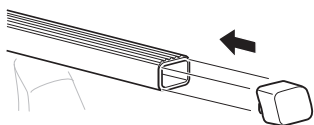

x4

x4

x4

480 Traverse
(North America)

x4

3**754** Rapid System

	X
FIAT 500L, 5-dr Hatchback, 12- / *14-	36,5

	Y
FIAT 500L, 5-dr Hatchback, 12- / *14-	36

6

FIAT 500L, 5-dr Hatchback, 12- / *14-

X mm	Y mm	X inch	Y inch
240 mm	765 mm	9 1/2"	30 1/8"

7

GB/US Tighten alternately
D Die Schrauben abwechselnd anziehen
F Serrer alternativement chaque côté
NL Afwisselend aan de linker- en de rechterkant aandraaien
I Alternare il serraggio delle viti
E Apretar alternativamente
PT Aperte alternadamente
S Dra åt växelvis
FIN Kierrä vuorotellen
EST Pinguldage vaheldumisi
LAT Pievelciēt pamiēšus
LIT Užsukinėkite pakaitomis
PL Śruby dokręcaj naprzemiennie
RU Затягивайте попеременно