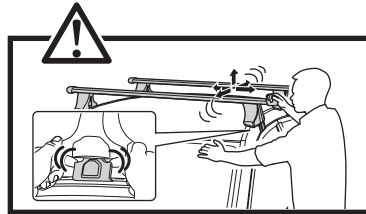

7

GB/US Tighten alternately
D Die Schrauben abwechselnd anziehen
F Serrer alternativement chaque côté
NL Afwisselend aan de linker- en de rechterkant aandraaien
I Alternare il serraggio delle viti
E Apretar alternativamente
PT Aperte alternadamente
S Dra åt växelvis
FIN Kierrä vuorotellen
EST Pinguldage vaheldumisi
LAT Pievelciēt pamiēšus
LIT Užsukinėkite pakaitomis
PL Śruby dokręcaj naprzemiennie
RU Затягивайте попеременно

CZ Pokręťta bagażnika dokręcaj naprzemiennie.
SK Dofahajte striedavo
SLO Privijajte izmenično.
HR Naizmjenočno zategnite
HU Egymástól függetlenül szorítandó
GR Σφιγγείτε εναλλάξ
TR Dönüşümlü sıkın

中文 交替拧紧

한국어 번갈아 가며 조이십시오.

日本語 交互に締め付けてください。

ไทย ชันในแบบสลับ

8

x1
17 mm