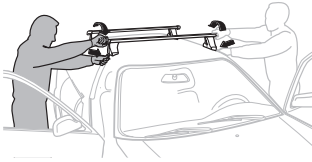

6

FIAT 500L, 5-dr Hatchback, 12- / *14-

X mm	Y mm	X inch	Y inch
240 mm	765 mm	9 1/2"	30 1/8"

7

GB/US Tighten alternately
D Die Schrauben abwechselnd anziehen
F Serrer alternativement chaque côté
NL Afwisselend aan de linker- en de rechterkant aandraaien
I Alternare il serraggio delle viti
E Apretar alternativamente
PT Aperte alternadamente
S Dra åt växelvis
FIN Kierrä vuorotellen
EST Pinguldage vaheldumisi
LAT Pievelciēt pamiēšus
LIT Užsukinėkite pakaitomis
PL Śruby dokręcaj naprzemiennie
RU Затягивайте попеременно