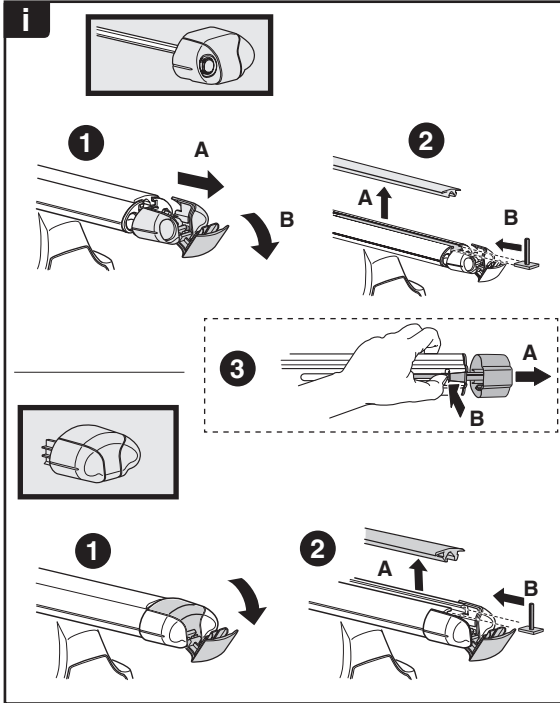

한국어 번갈아 가며 조이십시오.

日本語 交互に締め付けてください。

ไทย ชันในแบบสลับ

8

x1
17 mm

THULE
SWEDEN
**ONE
KEY
SYSTEM**

		(x4)
		(x6)
		(x8)
NA		(x10)
EUR		(x12)
ASIA		

WW ▶ Thule Sweden AB, Box 69, 330 33 Hillerstorp, SWEDEN
NA ▶ Thule Inc., 42 Silvermine Road, Seymour, Connecticut 06483, USA