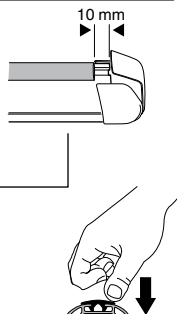

x4

x4

480 Traverse
(North America)

x4

3**754** Rapid System**HONDA CR-V, 5-dr SUV, 12- (Without railing)****X****44****HONDA CR-V, 5-dr SUV, 12- (Without railing)****Y****40****3****480R** Rapid Traverse**480** Traverse**(North America)****HONDA CR-V, 5-dr SUV, 12- (Without railing)****X inch****X mm****43"****1091 mm****HONDA CR-V, 5-dr SUV, 12- (Without railing)****Y inch****Y mm****41 3/8"****1051 mm****4**

5

HONDA CR-V, 5-dr SUV, 12- (Without railing)

6

	X mm	Y mm	X inch	Y inch
HONDA CR-V, 5-dr SUV, 12- (Without railing)	400 mm	700 mm	15 3/4"	27 1/2"

7

GB/US	Tighten alternately
D	Die Schrauben abwechselnd anziehen
F	Serrer alternativement chaque côté
NL	Afwisselend aan de linker- en de rechterkant aandraaien
I	Alternare il serraggio delle viti
E	Apertar alternativamente
PT	Aperte alternadamente
S	Dra åt växelvis
FIN	Kierrä vuorotellen
EST	Pinguldage vaheldumisi
LAT	Pielveiciet pamišus
LIT	Užsukinėkite pakaitomis
PL	Śruby dokręcaj naprzemiennie
RU	Загряивайте попеременно