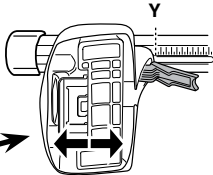

x4

x4

480 Traverse
(North America)

x4

3**754** Rapid System**HONDA CR-V, 5-dr SUV, 12- (Without railing)****X****44****HONDA CR-V, 5-dr SUV, 12- (Without railing)****Y****40****3****480R** Rapid Traverse**480** Traverse**(North America)****HONDA CR-V, 5-dr SUV, 12- (Without railing)****X inch****X mm****43"****1091 mm****HONDA CR-V, 5-dr SUV, 12- (Without railing)****Y inch****Y mm****41 3/8"****1051 mm****4**

5

HONDA CR-V, 5-dr SUV, 12- (Without railing)

6

	X mm	Y mm	X inch	Y inch
HONDA CR-V, 5-dr SUV, 12- (Without railing)	400 mm	700 mm	15 3/4"	27 1/2"

7

GB/US	Tighten alternately
D	Die Schrauben abwechselnd anziehen
F	Serrer alternativement chaque côté
NL	Afwisselend aan de linker- en de rechterkant aandraaien
I	Alternare il serraggio delle viti
E	Apertar alternativamente
PT	Aperte alternadamente
S	Dra åt växelvis
FIN	Kierrä vuorotellen
EST	Pinguldage vaheldumisi
LAT	Pielveiciet pamišus
LIT	Užsukinėkite pakaitomis
PL	Śruby dokręcaj naprzemiennie
RU	Загряивайте попеременно