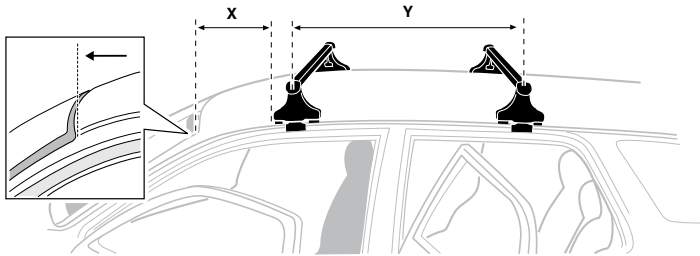

5

HONDA CR-V, 5-dr SUV, 12- (Without railing)

6

	X mm	Y mm	X inch	Y inch
HONDA CR-V, 5-dr SUV, 12- (Without railing)	400 mm	700 mm	15 3/4"	27 1/2"

7

GB/US	Tighten alternately
D	Die Schrauben abwechselnd anziehen
F	Serrer alternativement chaque côté
NL	Afwisselend aan de linker- en de rechterkant aandraaien
I	Alternare il serraggio delle viti
E	Apertar alternativamente
PT	Aperte alternadamente
S	Dra åt växelvis
FIN	Kierrä vuorotellen
EST	Pinguldage vaheldumisi
LAT	Pielveiciet pamišus
LIT	Užsukinėkite pakaitomis
PL	Śruby dokręcaj naprzemiennie
RU	Загряивайте попеременно