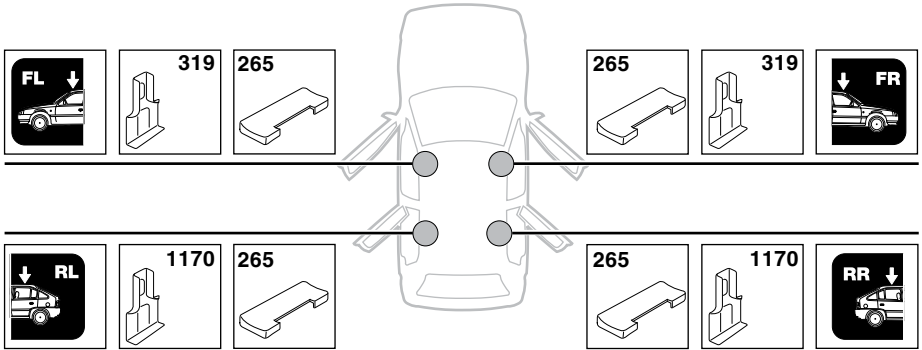

x4

x4

480 Traverse
(North America)

x4

3**754** Rapid System**HONDA CR-V, 5-dr SUV, 12- (Without railing)****X****44****HONDA CR-V, 5-dr SUV, 12- (Without railing)****Y****40****3****480R** Rapid Traverse**480** Traverse**(North America)****HONDA CR-V, 5-dr SUV, 12- (Without railing)****X inch****X mm****43"****1091 mm****HONDA CR-V, 5-dr SUV, 12- (Without railing)****Y inch****Y mm****41 3/8"****1051 mm****4**

5

HONDA CR-V, 5-dr SUV, 12- (Without railing)

6

	X mm	Y mm	X inch	Y inch
HONDA CR-V, 5-dr SUV, 12- (Without railing)	400 mm	700 mm	15 3/4"	27 1/2"

7

GB/US	Tighten alternately
D	Die Schrauben abwechselnd anziehen
F	Serrer alternativement chaque côté
NL	Afwisselend aan de linker- en de rechterkant aandraaien
I	Alternare il serraggio delle viti
E	Apertar alternativamente
PT	Aperte alternadamente
S	Dra åt växelvis
FIN	Kierrä vuorotellen
EST	Pinguldage vaheldumisi
LAT	Pielveiciet pamišus
LIT	Užsukinėkite pakaitomis
PL	Śruby dokręcaj naprzemiennie
RU	Загряивайте попеременно