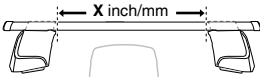

x4

x4

480 Traverse
(North America)

x4

3**754** Rapid System**HONDA CR-V, 5-dr SUV, 12- (Without railing)****X****44****HONDA CR-V, 5-dr SUV, 12- (Without railing)****Y****40****3****480R** Rapid Traverse**480** Traverse**(North America)****HONDA CR-V, 5-dr SUV, 12- (Without railing)****X inch****X mm****43"****1091 mm****HONDA CR-V, 5-dr SUV, 12- (Without railing)****Y inch****Y mm****41 3/8"****1051 mm****4**

5

HONDA CR-V, 5-dr SUV, 12- (Without railing)

6

	X mm	Y mm	X inch	Y inch
HONDA CR-V, 5-dr SUV, 12- (Without railing)	400 mm	700 mm	15 3/4"	27 1/2"

7

GB/US	Tighten alternately
D	Die Schrauben abwechselnd anziehen
F	Serrer alternativement chaque côté
NL	Afwisselend aan de linker- en de rechterkant aandraaien
I	Alternare il serraggio delle viti
E	Apertar alternativamente
PT	Aperte alternadamente
S	Dra åt växelvis
FIN	Kierrä vuorotellen
EST	Pinguldage vaheldumisi
LAT	Pielveiciet pamišus
LIT	Užsukinėkite pakaitomis
PL	Śruby dokręcaj naprzemiennie
RU	Загряивайте попеременно