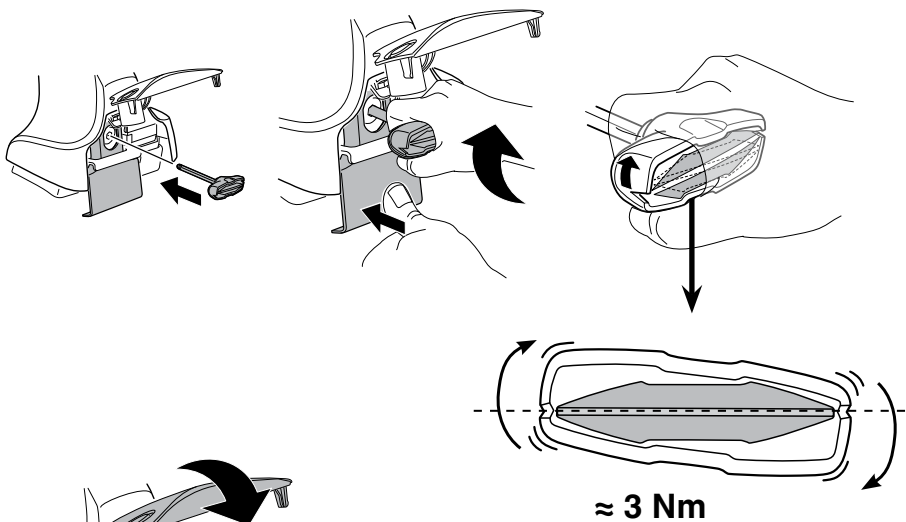

7

GB/US	Tighten alternately
D	Die Schrauben abwechselnd anziehen
F	Serrer alternativement chaque côté
NL	Afwisselend aan de linker- en de rechterkant aandraaien
I	Alternare il serraggio delle viti
E	Apertar alternativamente
PT	Aperte alternadamente
S	Dra åt växelvis
FIN	Kierrä vuorotellen
EST	Pinguldage vaheldumisi
LAT	Pielveiciet pamišus
LIT	Užsukinėkite pakaitomis
PL	Śruby dokręcaj naprzemiennie
RU	Загряивайте попеременно

CZ	Pokręřta багаžnika dokręcaj naprzemiennie.
SK	Dofahajte striedavo
SLO	Privijajte izmenično.
HR	Naizmjenično zategnite
HU	Egymástól függetlenül szorítandó
GR	Σφιγίγες ενολάξ
TR	Dönüşümlü sıkın

中文 交替拧紧

한국어 번갈아 가며 조이십시오.

日本語 交互に締め付けてください。

ไทย ชันในแบบสลับ

≈ 3 Nm

8