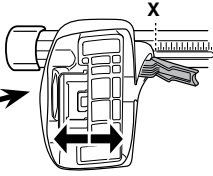

x4

x4

480 Traverse
(North America)

x4

3**754** Rapid System**HONDA CR-V, 5-dr SUV, 12- (Without railing)****X****44****HONDA CR-V, 5-dr SUV, 12- (Without railing)****Y****40****3****480R** Rapid Traverse**480** Traverse**(North America)****HONDA CR-V, 5-dr SUV, 12- (Without railing)****X inch****X mm****43"****1091 mm****HONDA CR-V, 5-dr SUV, 12- (Without railing)****Y inch****Y mm****41 3/8"****1051 mm****4**

5

HONDA CR-V, 5-dr SUV, 12- (Without railing)

6

	X mm	Y mm	X inch	Y inch
HONDA CR-V, 5-dr SUV, 12- (Without railing)	400 mm	700 mm	15 3/4"	27 1/2"

7

GB/US	Tighten alternately
D	Die Schrauben abwechselnd anziehen
F	Serrer alternativement chaque côté
NL	Afwisselend aan de linker- en de rechterkant aandraaien
I	Alternare il serraggio delle viti
E	Apertar alternativamente
PT	Aperte alternadamente
S	Dra åt växelvis
FIN	Kierrä vuorotellen
EST	Pinguldage vaheldumisi
LAT	Pielveiciet pamišus
LIT	Užsukinėkite pakaitomis
PL	Śruby dokręcaj naprzemiennie
RU	Загряивайте попеременно