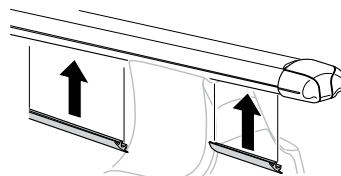

한국어 번갈아 가며 조이십시오.

日本語 交互に締め付けてください。

ไทย ชันในแบบสลับ

≈ 3 Nm

8

THULE
SWEDEN
**ONE
KEY
SYSTEM**

- 544 (x4)
 - 596 (x6)
 - 588 (x8)
 - 510 (x10)
 - 452 (x12)
- NA
EUR
ASIA

WW ▶ Thule Sweden AB, Box 69, 330 33 Hillerstorp, SWEDEN
NA ▶ Thule Inc., 42 Silvermine Road, Seymour, Connecticut 06483, USA