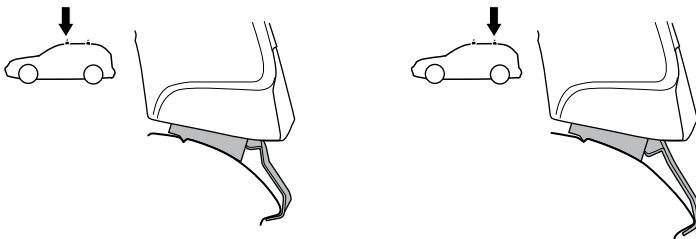

5

HONDA CR-V, 5-dr SUV, 12- (Without railing)

6

	X mm	Y mm	X inch	Y inch
HONDA CR-V, 5-dr SUV, 12- (Without railing)	400 mm	700 mm	15 3/4"	27 1/2"

7

GB/US	Tighten alternately
D	Die Schrauben abwechselnd anziehen
F	Serrer alternativement chaque côté
NL	Afwisselend aan de linker- en de rechterkant aandraaien
I	Alternare il serraggio delle viti
E	Apertar alternativamente
PT	Aperte alternadamente
S	Dra åt växelvis
FIN	Kierrä vuorotellen
EST	Pinguldage vaheldumisi
LAT	Pielveiciet pamišus
LIT	Užsukinėkite pakaitomis
PL	Śruby dokręcaj naprzemiennie
RU	Загряивайте попеременно