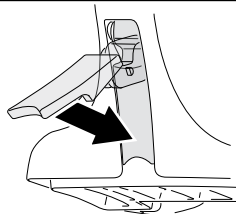

x4

x4

480 Traverse
(North America)

x4

3**754** Rapid System**HONDA CR-V, 5-dr SUV, 12- (Without railing)****X****44****HONDA CR-V, 5-dr SUV, 12- (Without railing)****Y****40****3****480R** Rapid Traverse**480** Traverse**(North America)****HONDA CR-V, 5-dr SUV, 12- (Without railing)****X inch****X mm****43"****1091 mm****HONDA CR-V, 5-dr SUV, 12- (Without railing)****Y inch****Y mm****41 3/8"****1051 mm****4**

5

HONDA CR-V, 5-dr SUV, 12- (Without railing)

6

	X mm	Y mm	X inch	Y inch
HONDA CR-V, 5-dr SUV, 12- (Without railing)	400 mm	700 mm	15 3/4"	27 1/2"

7

GB/US	Tighten alternately
D	Die Schrauben abwechselnd anziehen
F	Serrer alternativement chaque côté
NL	Afwisselend aan de linker- en de rechterkant aandraaien
I	Alternare il serraggio delle viti
E	Apertar alternativamente
PT	Aperte alternadamente
S	Dra åt växelvis
FIN	Kierrä vuorotellen
EST	Pinguldage vaheldumisi
LAT	Pielveiciet pamišus
LIT	Užsukinėkite pakaitomis
PL	Śruby dokręcaj naprzemiennie
RU	Загряивайте попеременно