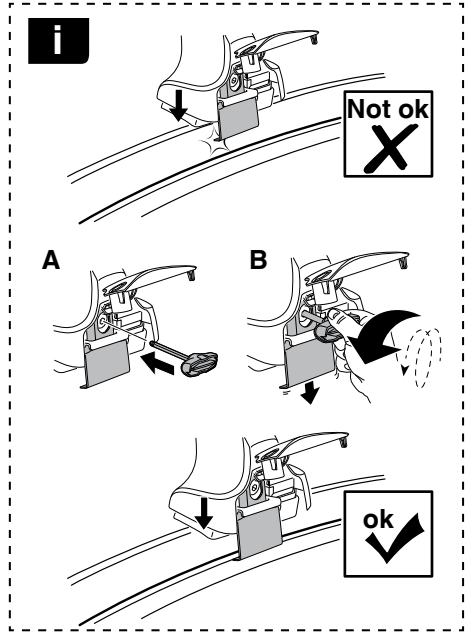

x4

x4

480 Traverse
(North America)

x4

3**754** Rapid System**HONDA CR-V, 5-dr SUV, 12- (Without railing)****X****44****HONDA CR-V, 5-dr SUV, 12- (Without railing)****Y****40****3****480R** Rapid Traverse**480** Traverse**(North America)****HONDA CR-V, 5-dr SUV, 12- (Without railing)****X inch****X mm****43"****1091 mm****HONDA CR-V, 5-dr SUV, 12- (Without railing)****Y inch****Y mm****41 3/8"****1051 mm****4**

5

HONDA CR-V, 5-dr SUV, 12- (Without railing)

6

	X mm	Y mm	X inch	Y inch
HONDA CR-V, 5-dr SUV, 12- (Without railing)	400 mm	700 mm	15 3/4"	27 1/2"

7

GB/US	Tighten alternately
D	Die Schrauben abwechselnd anziehen
F	Serrer alternativement chaque côté
NL	Afwisselend aan de linker- en de rechterkant aandraaien
I	Alternare il serraggio delle viti
E	Apertar alternativamente
PT	Aperte alternadamente
S	Dra åt växelvis
FIN	Kierrä vuorotellen
EST	Pinguldage vaheldumisi
LAT	Pielveiciet pamišus
LIT	Užsukinėkite pakaitomis
PL	Śruby dokręcaj naprzemiennie
RU	Загряивайте попеременно