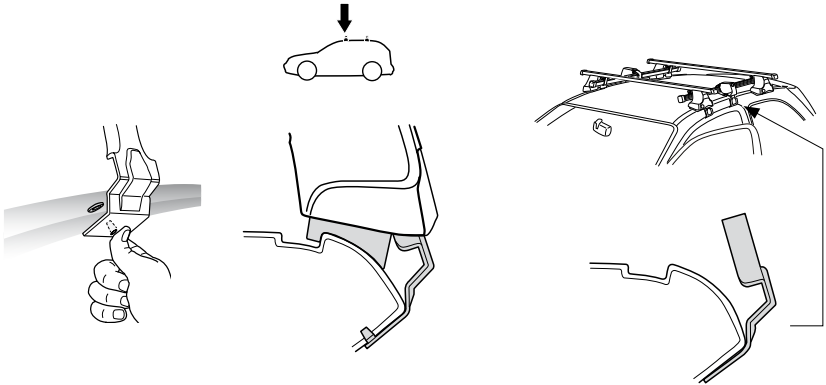

4

480R Rapid Traverse  
754 Rapid System

480 Traverse

FIAT 500, 3-dr Hatchback, 07-\*

FIAT 500, 3-dr Hatchback, 11-\*\*

SRA

5

	X mm	Y mm	Z mm	X inch	Y inch	Z inch
FIAT 500, 3-dr Hatchback, 07-*	225 mm	600 mm	350 mm	8 7/8"	23 5/8"	13 3/4"
FIAT 500, 3-dr Hatchback, 11-**	225 mm	600 mm	350 mm	8 7/8"	23 5/8"	13 3/4"

**GB/US** Tighten alternately

**D** Die Schrauben abwechselnd anziehen

**F** Serrer alternativement chaque côté

**NL** Afwisselend aan de linker- en de rechterkant aandraaien

**I** Alternare il serraggio delle viti