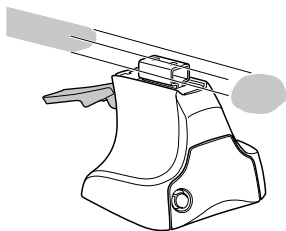

Kit

1

2

+

3

1

2

	X
FIAT Grande Punto, 3-dr Hatchback, 05–	26,5
FIAT Grande Punto, 5-dr Hatchback, 05–	26,5
FIAT Punto Evo, 3-dr Hatchback, 09–	26,5
FIAT Punto Evo, 5-dr Hatchback, 09–	26,5

1

2

	Y
FIAT Grande Punto, 3-dr Hatchback, 05–	26
FIAT Grande Punto, 5-dr Hatchback, 05–	19,5
FIAT Punto Evo, 3-dr Hatchback, 09–	26
FIAT Punto Evo, 5-dr Hatchback, 09–	19,5

1

2

	X inch	X mm
FIAT Grande Punto, 3-dr Hatchback, 05–	36 1/8"	916 mm
FIAT Grande Punto, 5-dr Hatchback, 05–	36 1/8"	916 mm
FIAT Punto Evo, 3-dr Hatchback, 09–	36 1/8"	916 mm
FIAT Punto Evo, 5-dr Hatchback, 09–	36 1/8"	916 mm