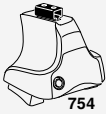

480R/754

x1 **x4** **x4**

480

x2 **x2** **x1** **x2** **x2**
 23 mm 17 mm 23 mm

x2 **x2** **x2** **x2** **x2**

x4 **x2** **x4**

835 x2 **794 x2** **243 x2**
793 x2 **65 x2** **255 x2**

x1

Kit

1

2

+

3

1

2

	X
FIAT Grande Punto, 3-dr Hatchback, 05–	26,5
FIAT Grande Punto, 5-dr Hatchback, 05–	26,5
FIAT Punto Evo, 3-dr Hatchback, 09–	26,5
FIAT Punto Evo, 5-dr Hatchback, 09–	26,5

1

2

	Y
FIAT Grande Punto, 3-dr Hatchback, 05–	26
FIAT Grande Punto, 5-dr Hatchback, 05–	19,5
FIAT Punto Evo, 3-dr Hatchback, 09–	26
FIAT Punto Evo, 5-dr Hatchback, 09–	19,5

1

2

	X inch	X mm
FIAT Grande Punto, 3-dr Hatchback, 05–	36 1/8"	916 mm
FIAT Grande Punto, 5-dr Hatchback, 05–	36 1/8"	916 mm
FIAT Punto Evo, 3-dr Hatchback, 09–	36 1/8"	916 mm
FIAT Punto Evo, 5-dr Hatchback, 09–	36 1/8"	916 mm

1

2

	Y inch	Y mm
FIAT Grande Punto, 3-dr Hatchback, 05–	35 7/8"	911 mm
FIAT Grande Punto, 5-dr Hatchback, 05–	33 1/4"	846 mm
FIAT Punto Evo, 3-dr Hatchback, 09–	35 7/8"	911 mm
FIAT Punto Evo, 5-dr Hatchback, 09–	33 1/4"	846 mm