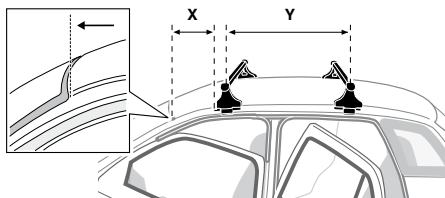

5-dr

1. **GB/US** Tighten alternately
   D Die Schrauben abwechselnd anziehen
   F Serrer alternativement chaque côté
   NL Afwisselend aan de linker- en de rechterkant aandraaien
   I Alternare il serraggio delle viti
   E Apretar alternativamente
   PT Aperte alternadamente
   S Dra åt växelvis
   FIN Kierrä vuorotellen
   EST Pinguldage vaheldumisi
   LAT Pievelciet pamišus
   LIT Užsukinėkite pakaitomis
   PL Śruby dokręcaj naprzemiennie
   RU Затягивайте попеременно

1. **CZ** Pokrétla багаžníka dokręcaj dokręcaj naprzemiennie.
   SK Doťahujte striedavo
   SLO Privijajte izmenično.
   HR Naizmjenično zategnite
   HU Egymástól függetlenül szorítandó
   GR Σφιγίγετε εναλλάξ
   TR Dönüşümlü sıkın
   中文 交替拧紧
   한국어 번갈아 가며 조이십시오.
   日本語 交互に締め付けてください。
   ไทย ชั้นในแบบสลับ