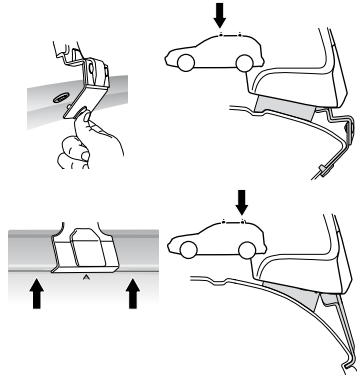

793

243

794

255

794

5

	X mm	Y mm	X inch	Y inch
FIAT Grande Punto, 3-dr Hatchback, 05-	250 mm	785 mm	9 7/8"	30 7/8"
FIAT Grande Punto, 5-dr Hatchback, 05-	250 mm	730 mm	9 7/8"	28 3/4"
FIAT Punto Evo, 3-dr Hatchback, 09-	250 mm	785 mm	9 7/8"	30 7/8"
FIAT Punto Evo, 5-dr Hatchback, 09-	250 mm	730 mm	9 7/8"	28 3/4"

3-dr

5-dr

- GB/US** Tighten alternately
D Die Schrauben abwechselnd anziehen
F Serrer alternativement chaque côté
NL Afwisselend aan de linker- en de rechterkant aandraaien
I Alternare il serraggio delle viti
E Apretar alternativamente
PT Aperte alternadamente
S Dra åt växelvis
FIN Kierrä vuorotellen
EST Pinguldage vaheldumisi
LAT Pievelciet pamišus
LIT Užsukinėkite pakaitomis
PL Śruby dokręcaj naprzemiennie
RU Затягивайте попеременно