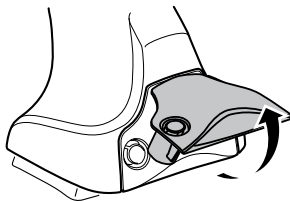

793

243

794

255

794

5

	X mm	Y mm	X inch	Y inch
FIAT Grande Punto, 3-dr Hatchback, 05-	250 mm	785 mm	9 7/8"	30 7/8"
FIAT Grande Punto, 5-dr Hatchback, 05-	250 mm	730 mm	9 7/8"	28 3/4"
FIAT Punto Evo, 3-dr Hatchback, 09-	250 mm	785 mm	9 7/8"	30 7/8"
FIAT Punto Evo, 5-dr Hatchback, 09-	250 mm	730 mm	9 7/8"	28 3/4"