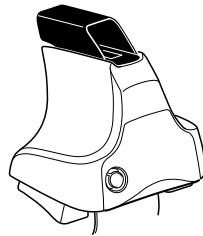

Kit 1598

FIAT Grande Punto, 3-dr Hatchback, 05–
FIAT Grande Punto, 5-dr Hatchback, 05–
FIAT Punto Evo, 3-dr Hatchback, 09–
FIAT Punto Evo, 5-dr Hatchback, 09–

480R
754

480

Max. 50 kg
Max. 110 lbs

Kit XXXX

x1 **x4** **x4**