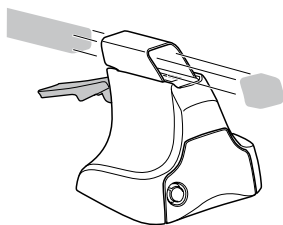

Kit

1

2

+

3

1

2

	X
FIAT Grande Punto, 3-dr Hatchback, 05–	26,5
FIAT Grande Punto, 5-dr Hatchback, 05–	26,5
FIAT Punto Evo, 3-dr Hatchback, 09–	26,5
FIAT Punto Evo, 5-dr Hatchback, 09–	26,5

1

2

	Y
FIAT Grande Punto, 3-dr Hatchback, 05–	26
FIAT Grande Punto, 5-dr Hatchback, 05–	19,5
FIAT Punto Evo, 3-dr Hatchback, 09–	26
FIAT Punto Evo, 5-dr Hatchback, 09–	19,5

1

2

	X inch	X mm
FIAT Grande Punto, 3-dr Hatchback, 05–	36 1/8"	916 mm
FIAT Grande Punto, 5-dr Hatchback, 05–	36 1/8"	916 mm
FIAT Punto Evo, 3-dr Hatchback, 09–	36 1/8"	916 mm
FIAT Punto Evo, 5-dr Hatchback, 09–	36 1/8"	916 mm