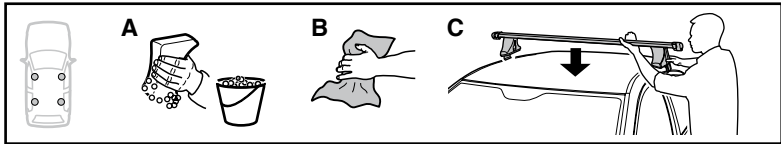

793

243

794

255

794

5

	X mm	Y mm	X inch	Y inch
FIAT Grande Punto, 3-dr Hatchback, 05-	250 mm	785 mm	9 7/8"	30 7/8"
FIAT Grande Punto, 5-dr Hatchback, 05-	250 mm	730 mm	9 7/8"	28 3/4"
FIAT Punto Evo, 3-dr Hatchback, 09-	250 mm	785 mm	9 7/8"	30 7/8"
FIAT Punto Evo, 5-dr Hatchback, 09-	250 mm	730 mm	9 7/8"	28 3/4"