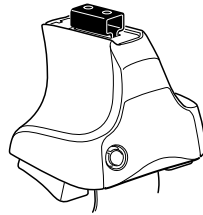

Kit 1598

FIAT Grande Punto, 3-dr Hatchback, 05–
FIAT Grande Punto, 5-dr Hatchback, 05–
FIAT Punto Evo, 3-dr Hatchback, 09–
FIAT Punto Evo, 5-dr Hatchback, 09–

480R
754

480

Max. 50 kg
Max. 110 lbs

Kit XXXX

x1 **x4** **x4**