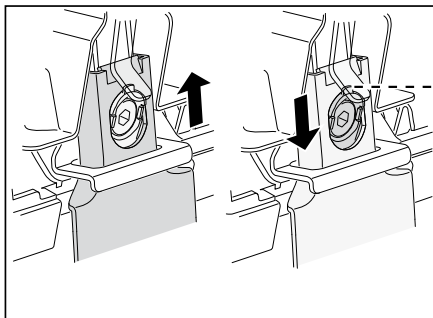

793

243

794

255

794

5

	X mm	Y mm	X inch	Y inch
FIAT Grande Punto, 3-dr Hatchback, 05-	250 mm	785 mm	9 7/8"	30 7/8"
FIAT Grande Punto, 5-dr Hatchback, 05-	250 mm	730 mm	9 7/8"	28 3/4"
FIAT Punto Evo, 3-dr Hatchback, 09-	250 mm	785 mm	9 7/8"	30 7/8"
FIAT Punto Evo, 5-dr Hatchback, 09-	250 mm	730 mm	9 7/8"	28 3/4"