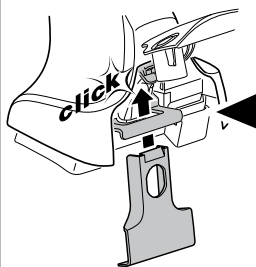

793

243

794

255

794

5

	X mm	Y mm	X inch	Y inch
FIAT Grande Punto, 3-dr Hatchback, 05-	250 mm	785 mm	9 7/8"	30 7/8"
FIAT Grande Punto, 5-dr Hatchback, 05-	250 mm	730 mm	9 7/8"	28 3/4"
FIAT Punto Evo, 3-dr Hatchback, 09-	250 mm	785 mm	9 7/8"	30 7/8"
FIAT Punto Evo, 5-dr Hatchback, 09-	250 mm	730 mm	9 7/8"	28 3/4"