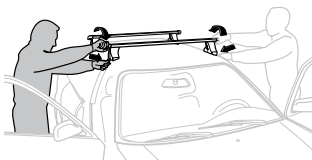

5-dr

1. **GB/US** Tighten alternately
   D Die Schrauben abwechselnd anziehen
   F Serrer alternativement chaque côté
   NL Afwisselend aan de linker- en de rechterkant aandraaien
   I Alternare il serraggio delle viti
   E Apretar alternativamente
   PT Aperte alternadamente
   S Dra åt växelvis
   FIN Kierrä vuorotellen
   EST Pinguldage vaheldumisi
   LAT Pievelciet pamišus
   LIT Užsukinėkite pakaitomis
   PL Śruby dokręcaj naprzemiennie
   RU Затягивайте попеременно

1. **CZ** Pokrétla багаžníka dokręcaj dokręcaj naprzemiennie.
   SK Doťahujte striedavo
   SLO Privijajte izmenično.
   HR Naizmjenično zategnite
   HU Egymástól függetlenül szorítandó
   GR Σφιγίγετε εναλλάξ
   TR Dönüşümlü sıkın
   中文 交替拧紧
   한국어 번갈아 가며 조이십시오.
   日本語 交互に締め付けてください。
   ไทย ชั้นในแบบสลับ