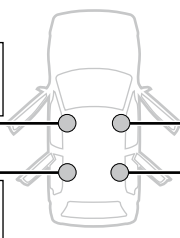

793

243

794

255

794

5

	X mm	Y mm	X inch	Y inch
FIAT Grande Punto, 3-dr Hatchback, 05-	250 mm	785 mm	9 7/8"	30 7/8"
FIAT Grande Punto, 5-dr Hatchback, 05-	250 mm	730 mm	9 7/8"	28 3/4"
FIAT Punto Evo, 3-dr Hatchback, 09-	250 mm	785 mm	9 7/8"	30 7/8"
FIAT Punto Evo, 5-dr Hatchback, 09-	250 mm	730 mm	9 7/8"	28 3/4"