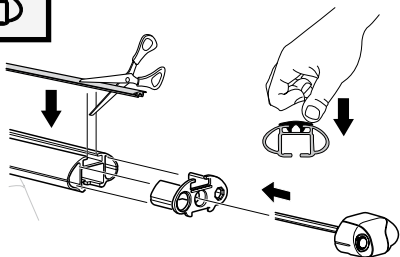

Kit

1

2

+

3

1

2

	X
FIAT Grande Punto, 3-dr Hatchback, 05–	26,5
FIAT Grande Punto, 5-dr Hatchback, 05–	26,5
FIAT Punto Evo, 3-dr Hatchback, 09–	26,5
FIAT Punto Evo, 5-dr Hatchback, 09–	26,5

1

2

	Y
FIAT Grande Punto, 3-dr Hatchback, 05–	26
FIAT Grande Punto, 5-dr Hatchback, 05–	19,5
FIAT Punto Evo, 3-dr Hatchback, 09–	26
FIAT Punto Evo, 5-dr Hatchback, 09–	19,5

1

2

	X inch	X mm
FIAT Grande Punto, 3-dr Hatchback, 05–	36 1/8"	916 mm
FIAT Grande Punto, 5-dr Hatchback, 05–	36 1/8"	916 mm
FIAT Punto Evo, 3-dr Hatchback, 09–	36 1/8"	916 mm
FIAT Punto Evo, 5-dr Hatchback, 09–	36 1/8"	916 mm