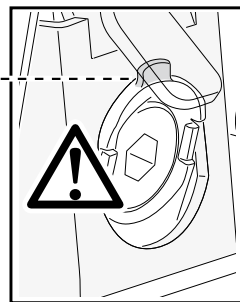

793

243

794

255

794

5

	X mm	Y mm	X inch	Y inch
FIAT Grande Punto, 3-dr Hatchback, 05-	250 mm	785 mm	9 7/8"	30 7/8"
FIAT Grande Punto, 5-dr Hatchback, 05-	250 mm	730 mm	9 7/8"	28 3/4"
FIAT Punto Evo, 3-dr Hatchback, 09-	250 mm	785 mm	9 7/8"	30 7/8"
FIAT Punto Evo, 5-dr Hatchback, 09-	250 mm	730 mm	9 7/8"	28 3/4"