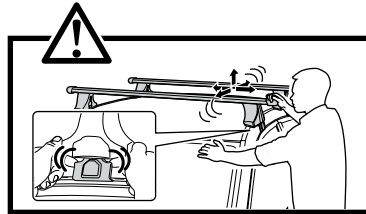

中文 交替拧紧

한국어 번갈아 가며 조이십시오.

日本語 交互に締め付けてください。

ไทย ชันในแบบสลับ

≈ 3 Nm

8

x1  
17 mm

**THULE**  
SWEDEN  
**ONE  
KEY  
SYSTEM**