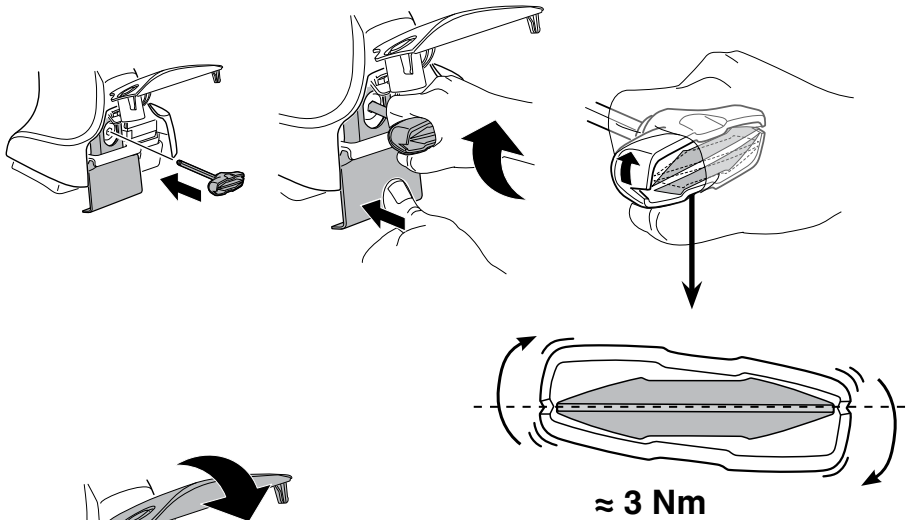

7

GB/US Tighten alternately
D Die Schrauben abwechselnd anziehen
F Serrer alternativement chaque côté
NL Afwisselend aan de linker- en de rechterkant aandraaien
I Alternare il serraggio delle viti
E Apertar alternativamente
PT Aperte alternadamente
S Dra åt växelvis
FIN Kierrä vuorotellen
EST Pinguldage vaheldumisi
LAT Pieļieciet pamišus
LIT Užsukinėkite pakaitomis
PL Śruby dokręcaj naprzemiennie
RU Затягивайте попеременно

CZ Pokręťta bagażnika dokręcaj dokręcaj naprzemiennie.
SK Dofahajte striedavo
SLO Privijajte izmenično.
HR Naizmjenično zategnite
HU Egymástól függetlenül szorítandó
GR Σφιγίγτες εναλλάξ
TR Dönüşümlü sıkın

中文 交替拧紧

한국어 번갈아 가며 조이십시오.

日本語 交互に締め付けてください。

ไทย ชันในแบบสลับ

≈ 3 Nm

8

x1
17 mm