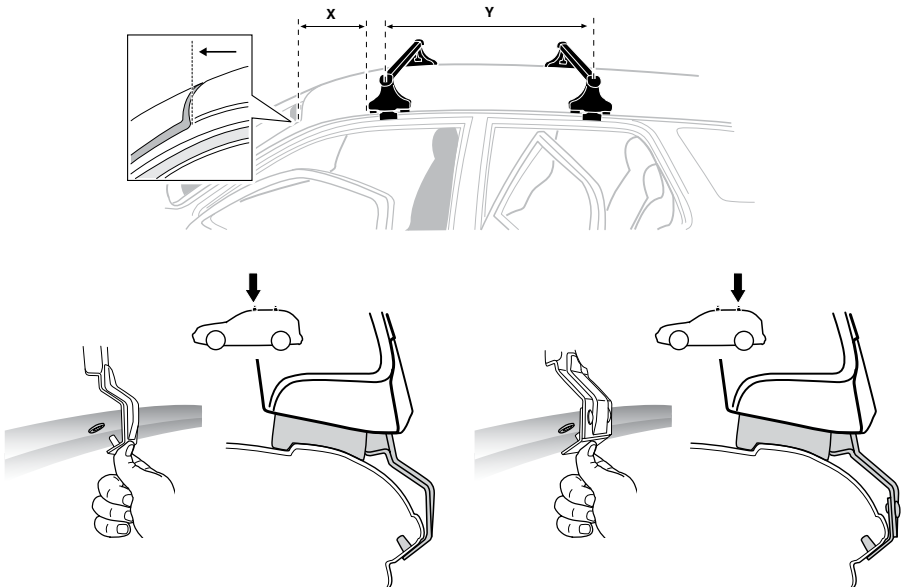

	<b>Y inch</b>	<b>Y mm</b>
<b>AUDI A6, 4-dr Sedan, 04-10 / *05-11</b>	<b>39 3/4"</b>	<b>1011 mm</b>
<b>AUDI S6, 4-dr Sedan, *05-11</b>	<b>39 3/4"</b>	<b>1011 mm</b>

**4**

**5****AUDI A6, 4-dr Sedan, 04-10 / \*05-11****AUDI S6, 4-dr Sedan, \*05-11**

6

	X mm	Y mm	X inch	Y inch
AUDI A6, 4-dr Sedan, 04-10 / *05-11	215 mm	790 mm	8 1/2"	31 1/8"
AUDI S6, 4-dr Sedan, *05-11	215 mm	790 mm	8 1/2"	31 1/8"

7

GB/US Tighten alternately  
 D Die Schrauben abwechselnd anziehen  
 F Serrer alternativement chaque côté  
 NL Afwisselend aan de linker- en de rechterkant aandraaien  
 I Alternare il serraggio delle viti  
 E Apertar alternativamente  
 PT Aperte alternadamente  
 S Dra åt växelvis  
 FIN Kierrä vuorotellen  
 EST Pinguldage vaheldumisi  
 LAT Pieļieciet pamišus  
 LIT Užsukinėkite pakaitomis  
 PL Śruby dokręcaj naprzemiennie  
 RU Затягивайте попеременно