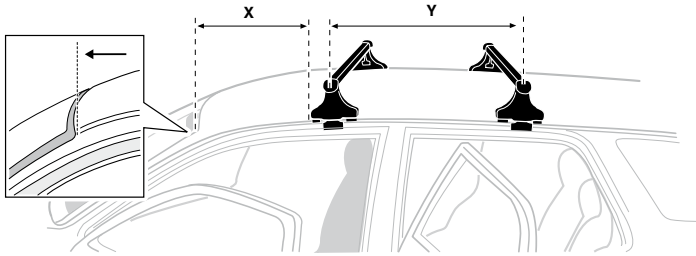

HONDA Stepwgn, 5-dr MPV, 09-

Y inch

Y mm

44 <sup>3</sup>/<sub>8</sub>"

1126 mm

4

480R Rapid Traverse  
754 Rapid System

480 Traverse

HONDA Stepwgn, 5-dr MPV, 09-

5

	X mm	Y mm	X inch	Y inch
<b>HONDA Stepwgn, 5-dr MPV, 09-</b>	<b>750 mm</b>	<b>700 mm</b>	<b>29 1/2"</b>	<b>27 1/2"</b>

**GB/US** Tighten alternately

**D** Die Schrauben abwechselnd anziehen