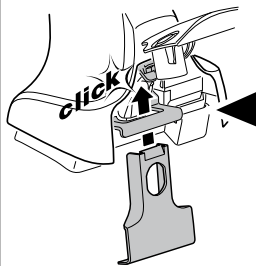

HONDA Stepwgn, 5-dr MPV, 09-

5

	X mm	Y mm	X inch	Y inch
<b>HONDA Stepwgn, 5-dr MPV, 09-</b>	<b>750 mm</b>	<b>700 mm</b>	<b>29 1/2"</b>	<b>27 1/2"</b>

**GB/US** Tighten alternately

**D** Die Schrauben abwechselnd anziehen