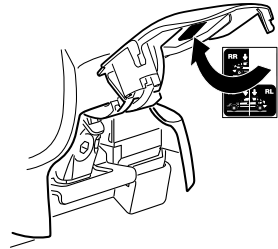

HONDA Stepwgn, 5-dr MPV, 09-

5

	X mm	Y mm	X inch	Y inch
<b>HONDA Stepwgn, 5-dr MPV, 09-</b>	<b>750 mm</b>	<b>700 mm</b>	<b>29 1/2"</b>	<b>27 1/2"</b>

**GB/US** Tighten alternately

**D** Die Schrauben abwechselnd anziehen