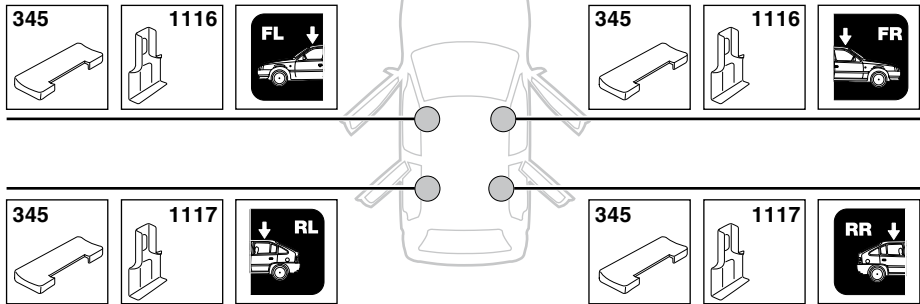

HONDA Stepwgn, 5-dr MPV, 09-

Y inch

Y mm

44 <sup>3</sup>/<sub>8</sub>"

1126 mm

4

480R Rapid Traverse  
754 Rapid System

480 Traverse

HONDA Stepwgn, 5-dr MPV, 09-

5

	X mm	Y mm	X inch	Y inch
<b>HONDA Stepwgn, 5-dr MPV, 09-</b>	<b>750 mm</b>	<b>700 mm</b>	<b>29 1/2"</b>	<b>27 1/2"</b>

**GB/US** Tighten alternately

**D** Die Schrauben abwechselnd anziehen