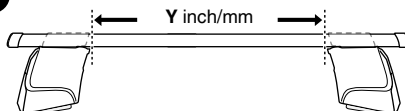

**2**

HONDA Stepwgn, 5-dr MPV, 09-

X inch

X mm

45 <sup>3</sup>/<sub>4</sub>"

1161 mm

**1**

**2**

HONDA Stepwgn, 5-dr MPV, 09-

Y inch

Y mm

44 <sup>3</sup>/<sub>8</sub>"

1126 mm

4

480R Rapid Traverse  
754 Rapid System

480 Traverse

HONDA Stepwgn, 5-dr MPV, 09-

5

	X mm	Y mm	X inch	Y inch
<b>HONDA Stepwgn, 5-dr MPV, 09-</b>	<b>750 mm</b>	<b>700 mm</b>	<b>29 1/2"</b>	<b>27 1/2"</b>

**GB/US** Tighten alternately

**D** Die Schrauben abwechselnd anziehen