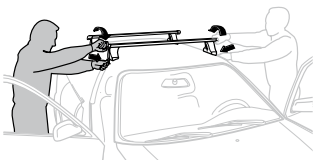

HONDA Stepwgn, 5-dr MPV, 09-

5

	X mm	Y mm	X inch	Y inch
<b>HONDA Stepwgn, 5-dr MPV, 09-</b>	<b>750 mm</b>	<b>700 mm</b>	<b>29 1/2"</b>	<b>27 1/2"</b>

**GB/US** Tighten alternately

**D** Die Schrauben abwechselnd anziehen