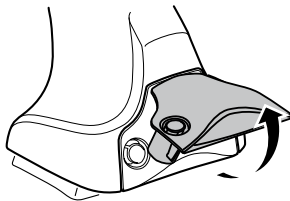

**2**

HONDA Stepwgn, 5-dr MPV, 09-

X inch

X mm

45 <sup>3</sup>/<sub>4</sub>"

1161 mm

**1**

**2**

HONDA Stepwgn, 5-dr MPV, 09-

Y inch

Y mm

44 <sup>3</sup>/<sub>8</sub>"

1126 mm

4

480R Rapid Traverse  
754 Rapid System

480 Traverse

HONDA Stepwgn, 5-dr MPV, 09-

5

	X mm	Y mm	X inch	Y inch
<b>HONDA Stepwgn, 5-dr MPV, 09-</b>	<b>750 mm</b>	<b>700 mm</b>	<b>29 1/2"</b>	<b>27 1/2"</b>

**GB/US** Tighten alternately

**D** Die Schrauben abwechselnd anziehen