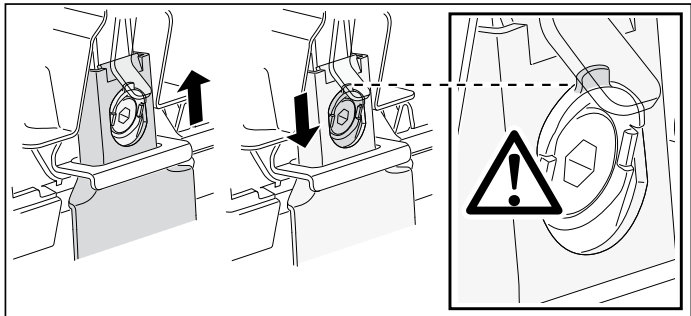

HONDA Stepwgn, 5-dr MPV, 09-

5

	X mm	Y mm	X inch	Y inch
<b>HONDA Stepwgn, 5-dr MPV, 09-</b>	<b>750 mm</b>	<b>700 mm</b>	<b>29 1/2"</b>	<b>27 1/2"</b>

**GB/US** Tighten alternately

**D** Die Schrauben abwechselnd anziehen