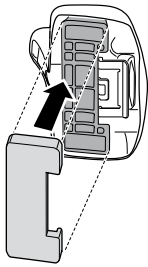

HONDA Stepwgn, 5-dr MPV, 09-

Y inch

Y mm

44 <sup>3</sup>/<sub>8</sub>"

1126 mm

4

480R Rapid Traverse  
754 Rapid System

480 Traverse

HONDA Stepwgn, 5-dr MPV, 09-

5

	X mm	Y mm	X inch	Y inch
<b>HONDA Stepwgn, 5-dr MPV, 09-</b>	<b>750 mm</b>	<b>700 mm</b>	<b>29 1/2"</b>	<b>27 1/2"</b>

**GB/US** Tighten alternately

**D** Die Schrauben abwechselnd anziehen