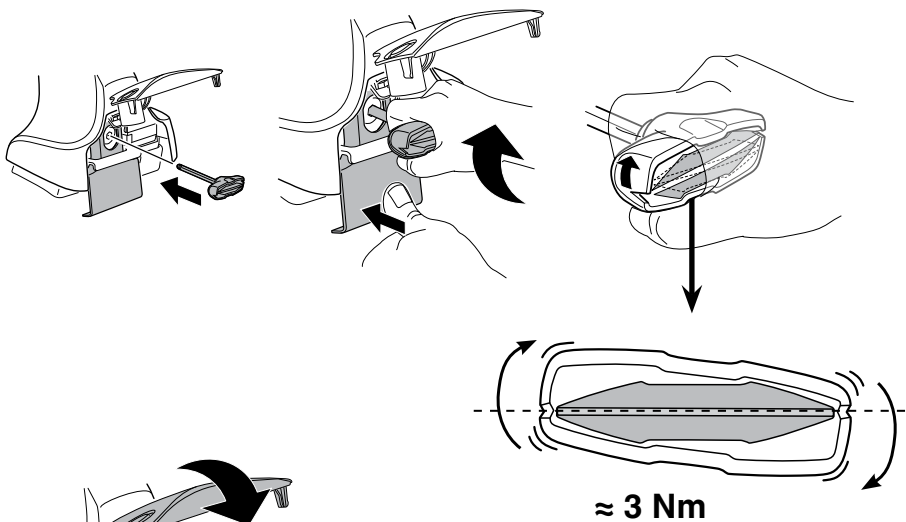

7

GB/US	Tighten alternately
D	Die Schrauben abwechselnd anziehen
F	Serrer alternativement chaque côté
NL	Afwisselend aan de linker- en de rechterkant aandraaien
I	Alternare il serraggio delle viti
E	Apertar alternativamente
PT	Aperte alternadamente
S	Dra åt växelvis
FIN	Kierrä vuorotellen
EST	Pinguldage vaheldumisi
LAT	Pielveiciet pamišus
LIT	Užsukinėkite pakaitomis
PL	Śruby dokręcaj naprzemiennie
RU	Загряивайте попеременно

CZ	Pokręřta багаžnika dokręcaj naprzemiennie.
SK	Dofahajte striedavo
SLO	Privijajte izmenično.
HR	Naizmjenično zategnite
HU	Egymástól függetlenül szorítandó
GR	Σφιγίγες ενολάξ
TR	Dönüşümlü sıkın

中文 交替拧紧

한국어 번갈아 가며 조이십시오.

日本語 交互に締め付けてください。

ไทย ชันในแบบสลับ

8