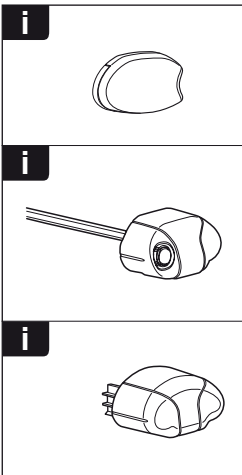

6

480R/754

480

3 Nm *

*

* ≈ 3 Nm

750

4 Nm