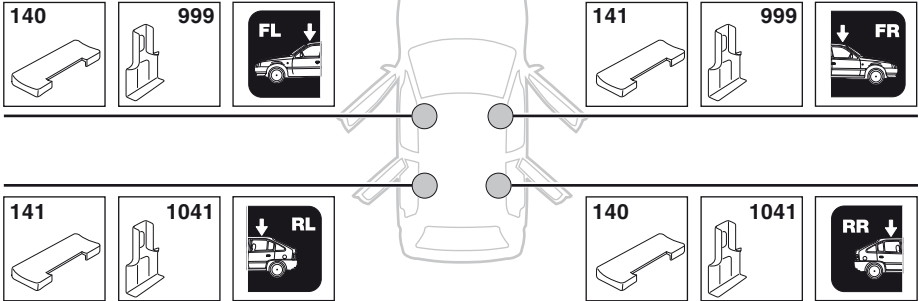

HONDA Insight, 5-dr Hatchback, 09–	X inch	X mm
	41 ³/₈"	1051 mm

HONDA Insight, 5-dr Hatchback, 09–	Y inch	Y mm
	40 ⁵/₈"	1031 mm

4

HONDA Insight, 5-dr Hatchback, 09-

5

	X mm	Y mm	X inch	Y inch
HONDA Insight, 5-dr Hatchback, 09-	300 mm	700 mm	11 3/4"	27 1/2"

GB/US Tighten alternately

D Die Schrauben abwechselnd anziehen

F Serrer alternativement chaque côté

NL Afwisselend aan de linker- en de rechterkant aandraaien

I Alternare il serraggio delle viti

E Serrare alternativamente