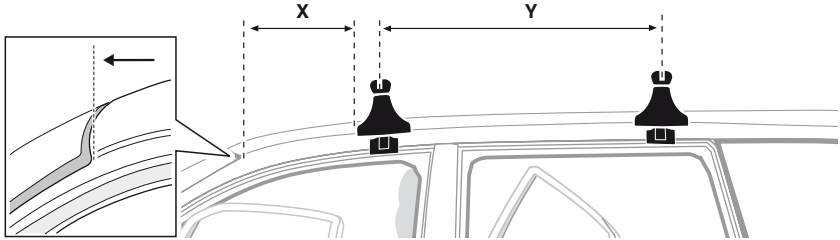

HONDA Insight, 5-dr Hatchback, 09–	X inch	X mm
	41 ³/₈"	1051 mm

HONDA Insight, 5-dr Hatchback, 09–	Y inch	Y mm
	40 ⁵/₈"	1031 mm

4

HONDA Insight, 5-dr Hatchback, 09-

5

	X mm	Y mm	X inch	Y inch
HONDA Insight, 5-dr Hatchback, 09-	300 mm	700 mm	11 3/4"	27 1/2"

GB/US Tighten alternately

D Die Schrauben abwechselnd anziehen

F Serrer alternativement chaque côté

NL Afwisselend aan de linker- en de rechterkant aandraaien

I Alternare il serraggio delle viti

E Serrare alternativamente