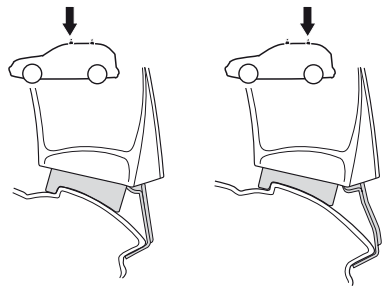

HONDA Insight, 5-dr Hatchback, 09–	X inch	X mm
	41 ³/₈"	1051 mm

HONDA Insight, 5-dr Hatchback, 09–	Y inch	Y mm
	40 ⁵/₈"	1031 mm

4

HONDA Insight, 5-dr Hatchback, 09-

5

	X mm	Y mm	X inch	Y inch
HONDA Insight, 5-dr Hatchback, 09-	300 mm	700 mm	11 3/4"	27 1/2"

GB/US Tighten alternately

D Die Schrauben abwechselnd anziehen

F Serrer alternativement chaque côté

NL Afwisselend aan de linker- en de rechterkant aandraaien

I Alternare il serraggio delle viti

E Serrare alternativamente