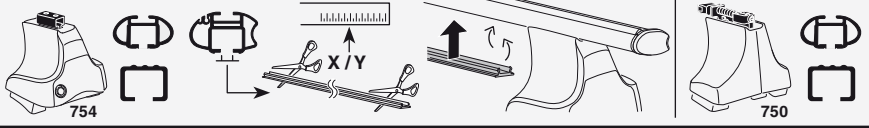

# Kit 1550

ACURA RDX, 5-dr SUV, 07-\*

\* w/o factory rack

480R  
754

480

750

**Kit**

**3**

**1**

**2**

<b>ACURA RDX, 5-dr SUV, 07-</b>	<b>X</b>
	<b>47,5</b>

**1**

**2**

<b>ACURA RDX, 5-dr SUV, 07-</b>	<b>Y</b>
	<b>38</b>

**1**

**2**

<b>ACURA RDX, 5-dr SUV, 07-</b>	<b>X inch</b>	<b>X mm</b>
	<b>44 1/4"</b>	<b>1126 mm</b>

**1**

**2**

<b>ACURA RDX, 5-dr SUV, 07-</b>	<b>Y inch</b>	<b>Y mm</b>
	<b>40 1/2"</b>	<b>1031 mm</b>

# 4

ACURA RDX, 5-dr SUV, 07-

5

	X mm	Y mm	X inch	Y inch
ACURA RDX, 5-dr SUV, 07-	255 mm	705 mm	10"	27 <sup>3</sup> / <sub>4</sub> "

**GB/US** Tighten alternately

**D** Die Schrauben abwechselnd anziehen

**F** Serrer alternativement chaque côté