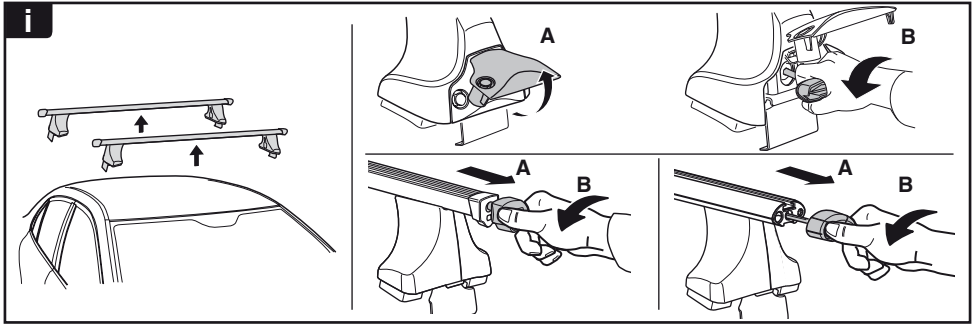

**日本語** 交互に締め付けてください。

**ไทย** ชับโน้นแบบสลับ

6

480R/754

480

**THULE**  
SWEDEN  
**ONE  
KEY  
SYSTEM**

- 544 (x4)
- 596 (x6)
- 588 (x8)
- NA 510 (x10)
- EUR 452 (x12)
- ASIA 452 (x12)

WW ▶ Thule Sweden AB, Box 69, 330 33 Hillerstorp, SWEDEN  
NA ▶ Thule Inc., 42 Silvermine Road, Seymour, Connecticut 06483, USA