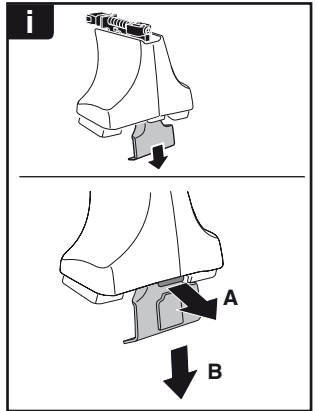

**日本語** 交互に締め付けてください。

**ไทย** ชับโน้นแบบสลับ

6

480R/754

480

**THULE**  
SWEDEN  
**ONE  
KEY  
SYSTEM**

- 544 (x4)
- 596 (x6)
- 588 (x8)
- NA 510 (x10)
- EUR 452 (x12)
- ASIA 452 (x12)

WW ▶ Thule Sweden AB, Box 69, 330 33 Hillerstorp, SWEDEN  
NA ▶ Thule Inc., 42 Silvermine Road, Seymour, Connecticut 06483, USA