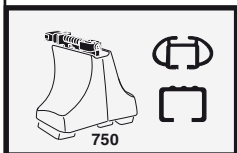

**日本語** 交互に締め付けてください。

**ไทย** ชับโน้นแบบสลับ

6

480R/754

480

**THULE**  
SWEDEN  
**ONE  
KEY  
SYSTEM**

- 544 (x4)
- 596 (x6)
- 588 (x8)
- NA 510 (x10)
- EUR 452 (x12)
- ASIA 452 (x12)

WW ▶ Thule Sweden AB, Box 69, 330 33 Hillerstorp, SWEDEN  
NA ▶ Thule Inc., 42 Silvermine Road, Seymour, Connecticut 06483, USA