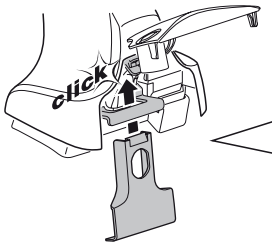

# 4

ACURA RDX, 5-dr SUV, 07-

5

	X mm	Y mm	X inch	Y inch
ACURA RDX, 5-dr SUV, 07-	255 mm	705 mm	10"	27 <sup>3</sup> / <sub>4</sub> "

**GB/US** Tighten alternately

**D** Die Schrauben abwechselnd anziehen

**F** Serrer alternativement chaque côté