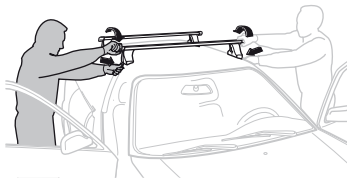

# 4

ACURA RDX, 5-dr SUV, 07-

5

	X mm	Y mm	X inch	Y inch
ACURA RDX, 5-dr SUV, 07-	255 mm	705 mm	10"	27 <sup>3</sup> / <sub>4</sub> "

**GB/US** Tighten alternately

**D** Die Schrauben abwechselnd anziehen

**F** Serrer alternativement chaque côté