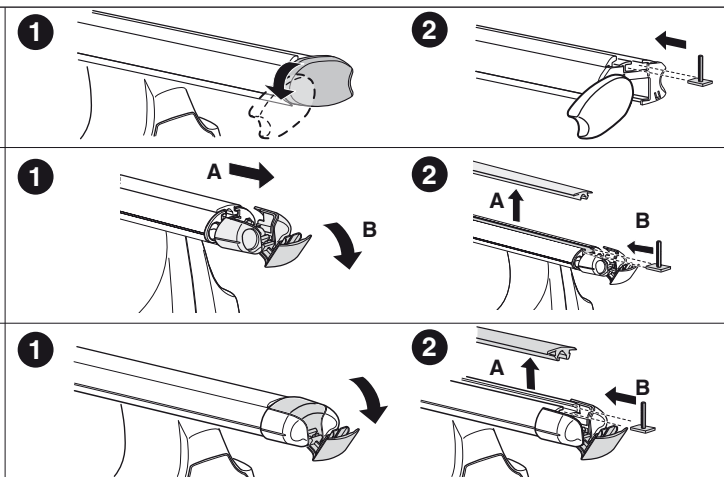

**日本語** 交互に締め付けてください。

**ไทย** ชับโน้นแบบสลับ

6

480R/754

480

**THULE**  
SWEDEN  
**ONE  
KEY  
SYSTEM**

- 544 (x4)
- 596 (x6)
- 588 (x8)
- NA 510 (x10)
- EUR 452 (x12)
- ASIA 452 (x12)

WW ▶ Thule Sweden AB, Box 69, 330 33 Hillerstorp, SWEDEN  
NA ▶ Thule Inc., 42 Silvermine Road, Seymour, Connecticut 06483, USA