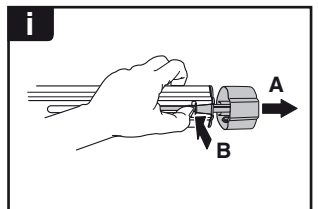

**日本語** 交互に締め付けてください。

**ไทย** ชับโน้นแบบสลับ

6

480R/754

480

**THULE**  
SWEDEN  
**ONE  
KEY  
SYSTEM**

- 544 (x4)
- 596 (x6)
- 588 (x8)
- NA 510 (x10)
- EUR 452 (x12)
- ASIA 452 (x12)

WW ▶ Thule Sweden AB, Box 69, 330 33 Hillerstorp, SWEDEN  
NA ▶ Thule Inc., 42 Silvermine Road, Seymour, Connecticut 06483, USA