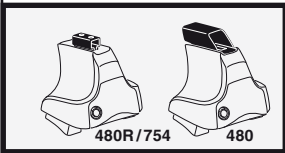

**1**

**2**

<b>ACURA RDX, 5-dr SUV, 07-</b>	<b>X</b>
	<b>47,5</b>

**1**

**2**

<b>ACURA RDX, 5-dr SUV, 07-</b>	<b>Y</b>
	<b>38</b>

**1**

**2**

<b>ACURA RDX, 5-dr SUV, 07-</b>	<b>X inch</b>	<b>X mm</b>
	<b>44 1/4"</b>	<b>1126 mm</b>

**1**

**2**

<b>ACURA RDX, 5-dr SUV, 07-</b>	<b>Y inch</b>	<b>Y mm</b>
	<b>40 1/2"</b>	<b>1031 mm</b>

# 4

ACURA RDX, 5-dr SUV, 07-

5

	X mm	Y mm	X inch	Y inch
ACURA RDX, 5-dr SUV, 07-	255 mm	705 mm	10"	27 <sup>3</sup> / <sub>4</sub> "

**GB/US** Tighten alternately

**D** Die Schrauben abwechselnd anziehen

**F** Serrer alternativement chaque côté