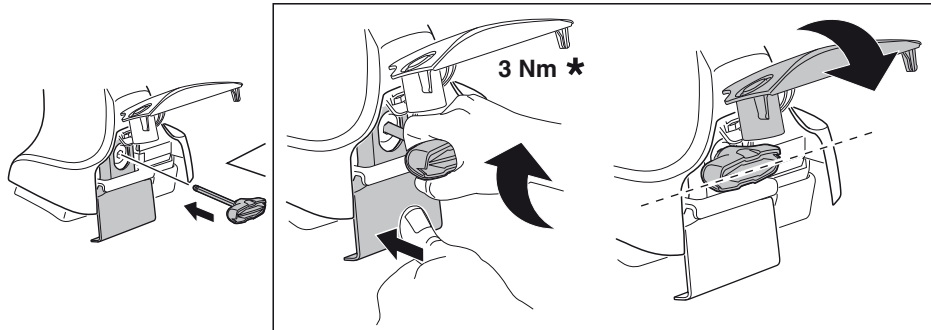

**日本語** 交互に締め付けてください。

**ไทย** ชับโน้นแบบสลับ

6

480R/754

480

**THULE**  
SWEDEN  
**ONE  
KEY  
SYSTEM**

- 544 (x4)
- 596 (x6)
- 588 (x8)
- NA 510 (x10)
- EUR 452 (x12)
- ASIA 452 (x12)

WW ▶ Thule Sweden AB, Box 69, 330 33 Hillerstorp, SWEDEN  
NA ▶ Thule Inc., 42 Silvermine Road, Seymour, Connecticut 06483, USA