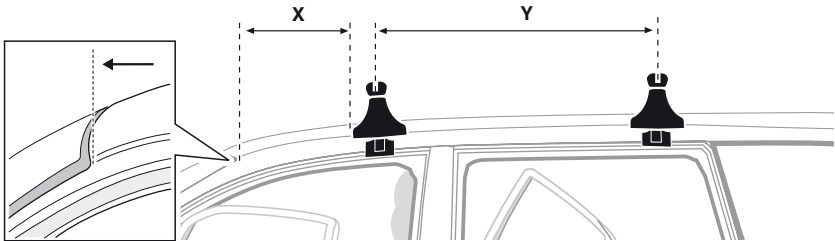

<b>ACURA RDX, 5-dr SUV, 07-</b>	<b>X inch</b>	<b>X mm</b>
	<b>44 1/4"</b>	<b>1126 mm</b>

**1**

**2**

<b>ACURA RDX, 5-dr SUV, 07-</b>	<b>Y inch</b>	<b>Y mm</b>
	<b>40 1/2"</b>	<b>1031 mm</b>

# 4

ACURA RDX, 5-dr SUV, 07-

5

	X mm	Y mm	X inch	Y inch
ACURA RDX, 5-dr SUV, 07-	255 mm	705 mm	10"	27 <sup>3</sup> / <sub>4</sub> "

**GB/US** Tighten alternately

**D** Die Schrauben abwechselnd anziehen

**F** Serrer alternativement chaque côté

**NL** Afwisselend aan de linker- en de rechterkant aandraaien

**I** Alternare il serraggio delle viti

**E** Apertar alternativamente

**PT** Aperte alternadamente

**S** Dra åt växelvis

**FIN** Kierrä vuorotellen