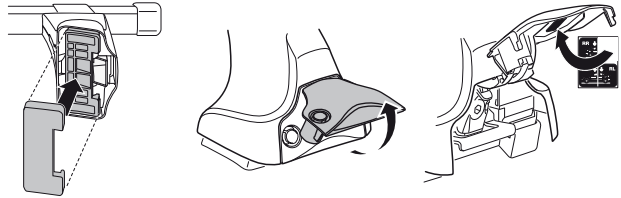

<b>ACURA RDX, 5-dr SUV, 07-</b>	<b>X inch</b>	<b>X mm</b>
	<b>44 1/4"</b>	<b>1126 mm</b>

**1**

**2**

<b>ACURA RDX, 5-dr SUV, 07-</b>	<b>Y inch</b>	<b>Y mm</b>
	<b>40 1/2"</b>	<b>1031 mm</b>

# 4

ACURA RDX, 5-dr SUV, 07-

5

	X mm	Y mm	X inch	Y inch
ACURA RDX, 5-dr SUV, 07-	255 mm	705 mm	10"	27 <sup>3</sup> / <sub>4</sub> "

**GB/US** Tighten alternately

**D** Die Schrauben abwechselnd anziehen

**F** Serrer alternativement chaque côté