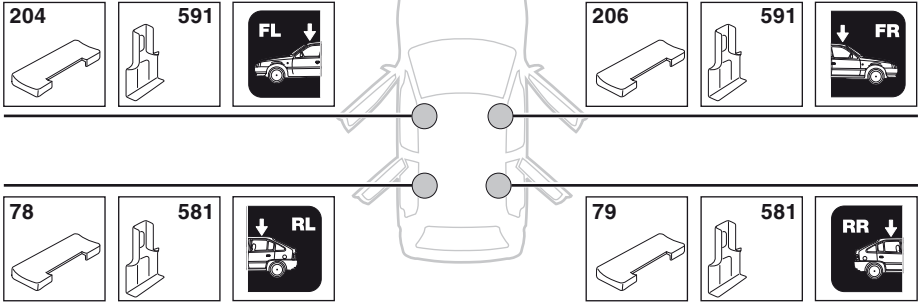

<b>ACURA RDX, 5-dr SUV, 07-</b>	<b>X inch</b>	<b>X mm</b>
	<b>44 1/4"</b>	<b>1126 mm</b>

**1**

**2**

<b>ACURA RDX, 5-dr SUV, 07-</b>	<b>Y inch</b>	<b>Y mm</b>
	<b>40 1/2"</b>	<b>1031 mm</b>

# 4

ACURA RDX, 5-dr SUV, 07-

5

	X mm	Y mm	X inch	Y inch
ACURA RDX, 5-dr SUV, 07-	255 mm	705 mm	10"	27 <sup>3</sup> / <sub>4</sub> "

**GB/US** Tighten alternately

**D** Die Schrauben abwechselnd anziehen

**F** Serrer alternativement chaque côté