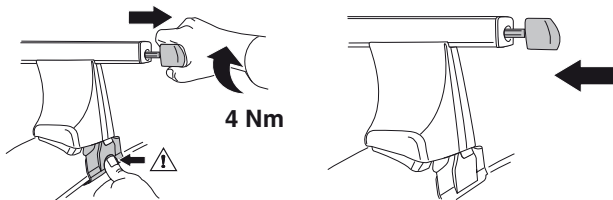

**日本語** 交互に締め付けてください。

**ไทย** ชับโน้นแบบสลับ

6

480R/754

480

**THULE**  
SWEDEN  
**ONE  
KEY  
SYSTEM**

- 544 (x4)
- 596 (x6)
- 588 (x8)
- NA 510 (x10)
- EUR 452 (x12)
- ASIA 452 (x12)

WW ▶ Thule Sweden AB, Box 69, 330 33 Hillerstorp, SWEDEN  
NA ▶ Thule Inc., 42 Silvermine Road, Seymour, Connecticut 06483, USA