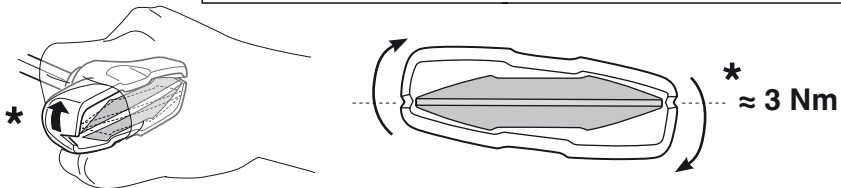

**日本語** 交互に締め付けてください。

**ไทย** ชับโน้นแบบสลับ

6

480R/754

480

**THULE**  
SWEDEN  
**ONE  
KEY  
SYSTEM**

- 544 (x4)
- 596 (x6)
- 588 (x8)
- NA 510 (x10)
- EUR 452 (x12)
- ASIA 452 (x12)

WW ▶ Thule Sweden AB, Box 69, 330 33 Hillerstorp, SWEDEN  
NA ▶ Thule Inc., 42 Silvermine Road, Seymour, Connecticut 06483, USA