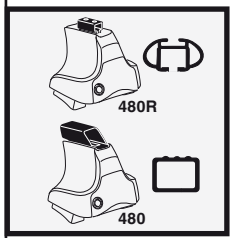

**1**

**2**

<b>ACURA RDX, 5-dr SUV, 07-</b>	<b>X</b>
	<b>47,5</b>

**1**

**2**

<b>ACURA RDX, 5-dr SUV, 07-</b>	<b>Y</b>
	<b>38</b>

**1**

**2**

<b>ACURA RDX, 5-dr SUV, 07-</b>	<b>X inch</b>	<b>X mm</b>
	<b>44 1/4"</b>	<b>1126 mm</b>

**1**

**2**

<b>ACURA RDX, 5-dr SUV, 07-</b>	<b>Y inch</b>	<b>Y mm</b>
	<b>40 1/2"</b>	<b>1031 mm</b>

# 4

ACURA RDX, 5-dr SUV, 07-

5

	X mm	Y mm	X inch	Y inch
ACURA RDX, 5-dr SUV, 07-	255 mm	705 mm	10"	27 <sup>3</sup> / <sub>4</sub> "

**GB/US** Tighten alternately

**D** Die Schrauben abwechselnd anziehen

**F** Serrer alternativement chaque côté