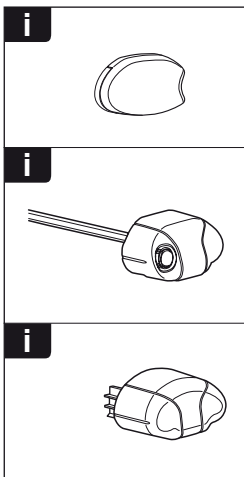

**日本語** 交互に締め付けてください。

**ไทย** ชับโน้นแบบสลับ

6

480R/754

480

**THULE**  
SWEDEN  
**ONE  
KEY  
SYSTEM**

- 544 (x4)
- 596 (x6)
- 588 (x8)
- NA 510 (x10)
- EUR 452 (x12)
- ASIA 452 (x12)

WW ▶ Thule Sweden AB, Box 69, 330 33 Hillerstorp, SWEDEN  
NA ▶ Thule Inc., 42 Silvermine Road, Seymour, Connecticut 06483, USA