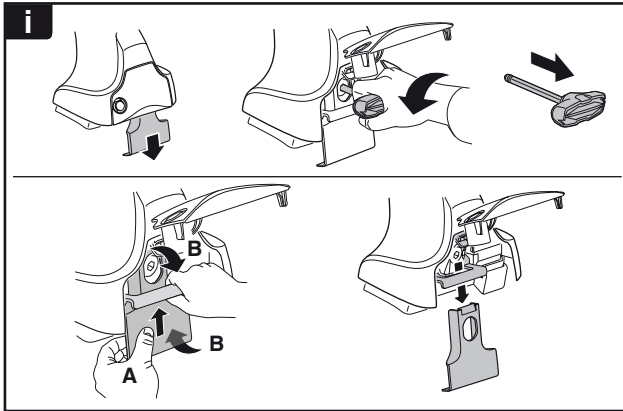

THULE
SWEDEN
**ONE
KEY
SYSTEM**

- **544** (x4)
- **596** (x6)
- **588** (x8)
- NA **510** (x10)
- EUR **452** (x12)
- ASIA **452** (x12)

WW ▶ Thule Sweden AB, Box 69, 330 33 Hillerstorp, SWEDEN
NA ▶ Thule Inc., 42 Silvermine Road, Seymour, Connecticut 06483, USA

info@thule.com
customer.service@thule.com

www.thule.com