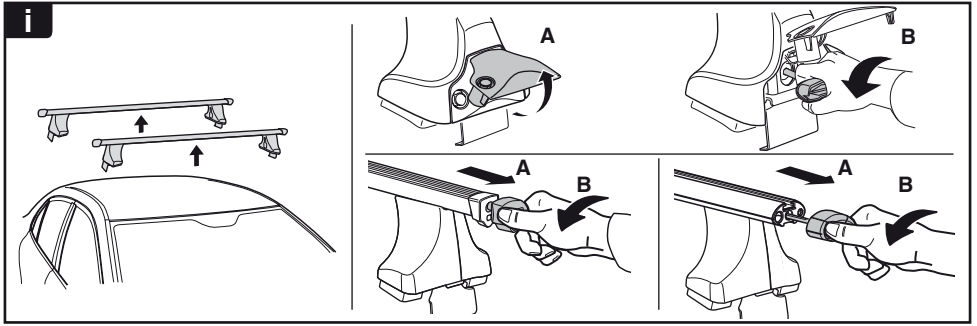

THULE
SWEDEN
**ONE
KEY
SYSTEM**

- **544** (x4)
- **596** (x6)
- **588** (x8)
- NA **510** (x10)
- EUR **452** (x12)
- ASIA **452** (x12)

WW ▶ Thule Sweden AB, Box 69, 330 33 Hillerstorp, SWEDEN
NA ▶ Thule Inc., 42 Silvermine Road, Seymour, Connecticut 06483, USA

info@thule.com
customer.service@thule.com

www.thule.com