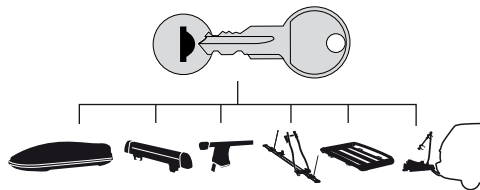

THULE
SWEDEN
**ONE
KEY
SYSTEM**

- **544** (x4)
- **596** (x6)
- **588** (x8)
- NA **510** (x10)
- EUR **452** (x12)
- ASIA **452** (x12)