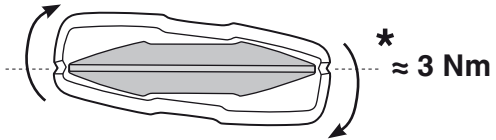

6

480R/754

480

3 Nm *

*

* ≈ 3 Nm

750

4 Nm