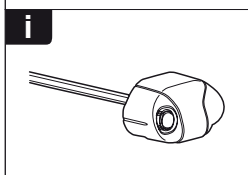

6

480R/754

480

3 Nm *

*

* ≈ 3 Nm

750

4 Nm