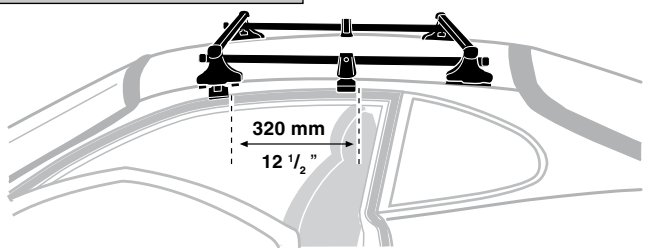

6

	X mm	Y mm	X inch	Y inch
FORD Fiesta, 3-dr Hatchback, 08–	250 mm	650 mm	9 7/8"	25 5/8"
FORD Fiesta, 5-dr Hatchback, 08–	320 mm	600 mm	12 5/8"	23 5/8"
FORD Fiesta, 4-dr Sedan, *11–	289 mm	610 mm	11 3/8"	24"
FORD Fiesta, 5-dr Hatchback, *11–	289 mm	610 mm	11 3/8"	24"