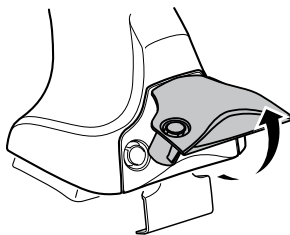

	<b>Y inch</b>	<b>Y mm</b>
<b>FORD Fiesta, 3-dr Hatchback, 08-</b>	<b>37 1/4 "</b>	<b>946 mm</b>
<b>FORD Fiesta, 5-dr Hatchback, 08-</b>	<b>37 1/2 "</b>	<b>951 mm</b>
<b>FORD Fiesta, 4-dr Sedan, *11-</b>	<b>37 1/2 "</b>	<b>953 mm</b>
<b>FORD Fiesta, 5-dr Hatchback, *11-</b>	<b>37 1/2 "</b>	<b>953 mm</b>

B

C

6

	X mm	Y mm	X inch	Y inch
FORD Fiesta, 3-dr Hatchback, 08–	250 mm	650 mm	9 7/8"	25 5/8"
FORD Fiesta, 5-dr Hatchback, 08–	320 mm	600 mm	12 5/8"	23 5/8"
FORD Fiesta, 4-dr Sedan, *11–	289 mm	610 mm	11 3/8"	24"
FORD Fiesta, 5-dr Hatchback, *11–	289 mm	610 mm	11 3/8"	24"