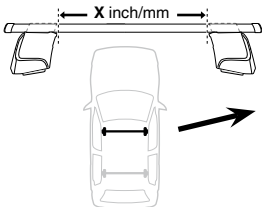

**3**

**480R Rapid Traverse**

**480 Traverse**

**(North America)**

	<b>X inch</b>	<b>X mm</b>
<b>FORD Fiesta, 3-dr Hatchback, 08-</b>	<b>39 "</b>	<b>991 mm</b>
<b>FORD Fiesta, 5-dr Hatchback, 08-</b>	<b>39 "</b>	<b>981 mm</b>
<b>FORD Fiesta, 4-dr Sedan, *11-</b>	<b>39 1/4 "</b>	<b>997 mm</b>
<b>FORD Fiesta, 5-dr Hatchback, *11-</b>	<b>39 1/4 "</b>	<b>997 mm</b>

	<b>Y inch</b>	<b>Y mm</b>
<b>FORD Fiesta, 3-dr Hatchback, 08-</b>	<b>37 1/4 "</b>	<b>946 mm</b>
<b>FORD Fiesta, 5-dr Hatchback, 08-</b>	<b>37 1/2 "</b>	<b>951 mm</b>
<b>FORD Fiesta, 4-dr Sedan, *11-</b>	<b>37 1/2 "</b>	<b>953 mm</b>
<b>FORD Fiesta, 5-dr Hatchback, *11-</b>	<b>37 1/2 "</b>	<b>953 mm</b>

B

C

6

	X mm	Y mm	X inch	Y inch
FORD Fiesta, 3-dr Hatchback, 08–	250 mm	650 mm	9 7/8"	25 5/8"
FORD Fiesta, 5-dr Hatchback, 08–	320 mm	600 mm	12 5/8"	23 5/8"
FORD Fiesta, 4-dr Sedan, *11–	289 mm	610 mm	11 3/8"	24"
FORD Fiesta, 5-dr Hatchback, *11–	289 mm	610 mm	11 3/8"	24"