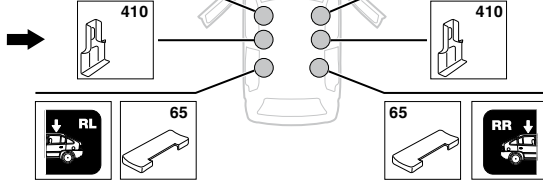

	<b>Y inch</b>	<b>Y mm</b>
<b>FORD Fiesta, 3-dr Hatchback, 08-</b>	<b>37 1/4 "</b>	<b>946 mm</b>
<b>FORD Fiesta, 5-dr Hatchback, 08-</b>	<b>37 1/2 "</b>	<b>951 mm</b>
<b>FORD Fiesta, 4-dr Sedan, *11-</b>	<b>37 1/2 "</b>	<b>953 mm</b>
<b>FORD Fiesta, 5-dr Hatchback, *11-</b>	<b>37 1/2 "</b>	<b>953 mm</b>

**4**

FORD Fiesta, 3-dr Hatchback, 08-

5

SRA

FORD Fiesta, 5-dr Hatchback, 08-

FORD Fiesta, 4-dr Sedan, \*11-

FORD Fiesta, 5-dr Hatchback, \*11-

A

B

C

6

	X mm	Y mm	X inch	Y inch
FORD Fiesta, 3-dr Hatchback, 08–	250 mm	650 mm	9 7/8"	25 5/8"
FORD Fiesta, 5-dr Hatchback, 08–	320 mm	600 mm	12 5/8"	23 5/8"
FORD Fiesta, 4-dr Sedan, *11–	289 mm	610 mm	11 3/8"	24"
FORD Fiesta, 5-dr Hatchback, *11–	289 mm	610 mm	11 3/8"	24"