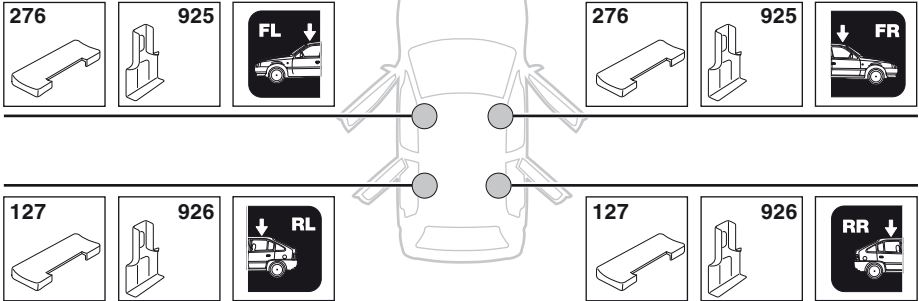

Kit 1463

RENAULT Laguna III, 5-dr Liftback, 07-

Kit

1	2	X
RENAULT Laguna III, 5-dr Liftback, 07-		37

1	2	Y
RENAULT Laguna III, 5-dr Liftback, 07-		36,5

1	2	X inch	X mm
RENAULT Laguna III, 5-dr Liftback, 07-		40 1/4"	1021 mm

1	2	Y inch	Y mm
RENAULT Laguna III, 5-dr Liftback, 07-		40"	1016 mm

4

RENAULT Laguna III, 5-dr Liftback, 07-

5

	X mm	Y mm	X inch	Y inch
RENAULT Laguna III, 5-dr Liftback, 07-	242 mm	758 mm	9 1/2"	29 7/8"

- GB/US** Tighten alternately
D Die Schrauben abwechselnd anziehen
F Serrer alternativement chaque côté
NL Afwisselend aan de linker- en de rechterkant aandraaien
I Alternare il serraggio delle viti
E Apretar alternativamente
PT Aperte alternadamente
S Dra åt växelvis
FIN Kierrä vuorotellen
EST Pinguldage vaheldumisi
LAT Pievelciēt pamišus
LIT Užsukinėkite pakaitomis
PL Śruby dokręcaj naprzemiennie
RU Затягивайте попеременно