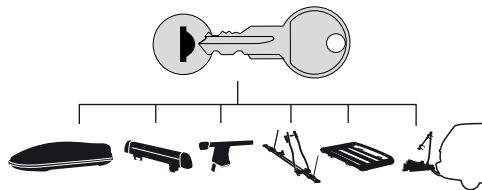

THULE
SWEDEN
**ONE
KEY
SYSTEM**

- 544 (x4)
- 596 (x6)
- 588 (x8)
- NA 510 (x10)
- EUR 452 (x12)
- ASIA