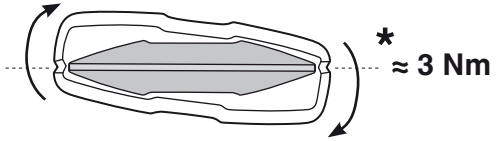

1	2	Y inch	Y mm
RENAULT Laguna III, 5-dr Liftback, 07-		40"	1016 mm

4

RENAULT Laguna III, 5-dr Liftback, 07-

5

	X mm	Y mm	X inch	Y inch
RENAULT Laguna III, 5-dr Liftback, 07-	242 mm	758 mm	9 1/2"	29 7/8"

- GB/US** Tighten alternately
D Die Schrauben abwechselnd anziehen
F Serrer alternativement chaque côté
NL Afwisselend aan de linker- en de rechterkant aandraaien
I Alternare il serraggio delle viti
E Apretar alternativamente
PT Aperte alternadamente
S Dra åt växelvis
FIN Kierrä vuorotellen
EST Pinguldage vaheldumisi
LAT Pievelciēt pamišus
LIT Užsukinėkite pakaitomis
PL Śruby dokręcaj naprzemiennie
RU Затягивайте попеременно

- 中文** 交替拧紧
한국어 번갈아 가며 조이십시오.
日本語 交互に締め付けてください。
ไทย ซ้อนในแบบสลับ

6

480R/754

480

3 Nm *

*

* ≈ 3 Nm

750