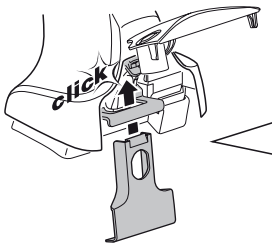

1	2	Y inch	Y mm
RENAULT Laguna III, 5-dr Liftback, 07-		40"	1016 mm

4

RENAULT Laguna III, 5-dr Liftback, 07-

5

	X mm	Y mm	X inch	Y inch
RENAULT Laguna III, 5-dr Liftback, 07-	242 mm	758 mm	9 1/2"	29 7/8"

- GB/US** Tighten alternately
D Die Schrauben abwechselnd anziehen
F Serrer alternativement chaque côté
NL Afwisselend aan de linker- en de rechterkant aandraaien
I Alternare il serraggio delle viti
E Apretar alternativamente
PT Aperte alternadamente
S Dra åt växelvis
FIN Kierrä vuorotellen
EST Pinguldage vaheldumisi
LAT Pievelciēt pamišus
LIT Užsukinėkite pakaitomis
PL Śruby dokręcaj naprzemiennie
RU Затягивайте попеременно