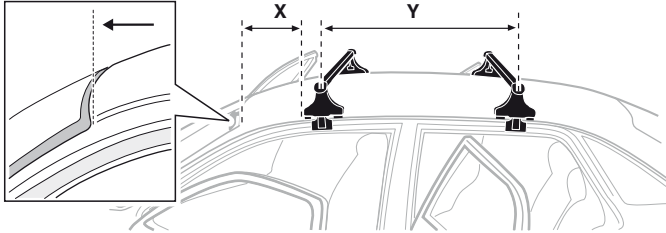

1	2	Y inch	Y mm
RENAULT Laguna III, 5-dr Liftback, 07-		40"	1016 mm

4

RENAULT Laguna III, 5-dr Liftback, 07-

5

	X mm	Y mm	X inch	Y inch
RENAULT Laguna III, 5-dr Liftback, 07-	242 mm	758 mm	9 1/2"	29 7/8"

- GB/US** Tighten alternately
D Die Schrauben abwechselnd anziehen
F Serrer alternativement chaque côté
NL Afwisselend aan de linker- en de rechterkant aandraaien
I Alternare il serraggio delle viti
E Apretar alternativamente
PT Aperte alternadamente
S Dra åt växelvis
FIN Kierrä vuorotellen
EST Pinguldage vaheldumisi
LAT Pievelciēt pamišus
LIT Užsukinėkite pakaitomis
PL Śruby dokręcaj naprzemiennie
RU Затягивайте попеременно

- CZ** Pokręťta bagażnika dokręcaj dokręcaj naprzemiennie.
SK Dotahujte striedavo
SLO Privijajte izmenično.
HR Naizmjenično zategnite
HU Egymástól függetlenül szorítandó
GR Σφίγγετε εναλλάξ
TR Dönüşümlü sıkın