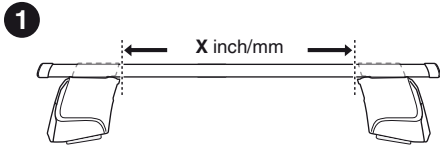

Kit 1463

RENAULT Laguna III, 5-dr Liftback, 07-

Kit

1	2	X
RENAULT Laguna III, 5-dr Liftback, 07-		37

1	2	Y
RENAULT Laguna III, 5-dr Liftback, 07-		36,5

1	2	X inch	X mm
RENAULT Laguna III, 5-dr Liftback, 07-		40 1/4"	1021 mm

1	2	Y inch	Y mm
RENAULT Laguna III, 5-dr Liftback, 07-		40"	1016 mm

4

RENAULT Laguna III, 5-dr Liftback, 07-

5

	X mm	Y mm	X inch	Y inch
RENAULT Laguna III, 5-dr Liftback, 07-	242 mm	758 mm	9 1/2"	29 7/8"

- GB/US** Tighten alternately
D Die Schrauben abwechselnd anziehen
F Serrer alternativement chaque côté
NL Afwisselend aan de linker- en de rechterkant aandraaien
I Alternare il serraggio delle viti
E Apretar alternativamente
PT Aperte alternadamente
S Dra åt växelvis
FIN Kierrä vuorotellen
EST Pinguldage vaheldumisi
LAT Pievelciēt pamišus
LIT Užsukinėkite pakaitomis
PL Śruby dokręcaj naprzemiennie
RU Затягивайте попеременно