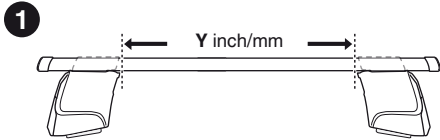

Kit 1463

RENAULT Laguna III, 5-dr Liftback, 07-

Kit

1	2	X
RENAULT Laguna III, 5-dr Liftback, 07-		37

1	2	Y
RENAULT Laguna III, 5-dr Liftback, 07-		36,5

1	2	X inch	X mm
RENAULT Laguna III, 5-dr Liftback, 07-		40 1/4"	1021 mm

1	2	Y inch	Y mm
RENAULT Laguna III, 5-dr Liftback, 07-		40"	1016 mm

4

RENAULT Laguna III, 5-dr Liftback, 07-

5

	X mm	Y mm	X inch	Y inch
RENAULT Laguna III, 5-dr Liftback, 07-	242 mm	758 mm	9 1/2"	29 7/8"

- GB/US** Tighten alternately
D Die Schrauben abwechselnd anziehen
F Serrer alternativement chaque côté
NL Afwisselend aan de linker- en de rechterkant aandraaien
I Alternare il serraggio delle viti
E Apretar alternativamente
PT Aperte alternadamente
S Dra åt växelvis
FIN Kierrä vuorotellen
EST Pinguldage vaheldumisi
LAT Pievelciēt pamišus
LIT Užsukinėkite pakaitomis
PL Śruby dokręcaj naprzemiennie
RU Затягивайте попеременно