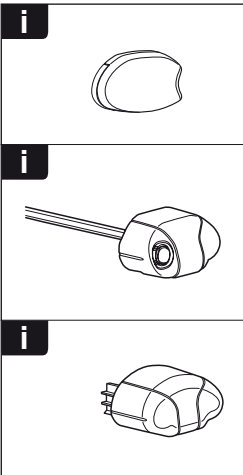

6

480R/754

480

3 Nm *

*

* ≈ 3 Nm

750

4 Nm