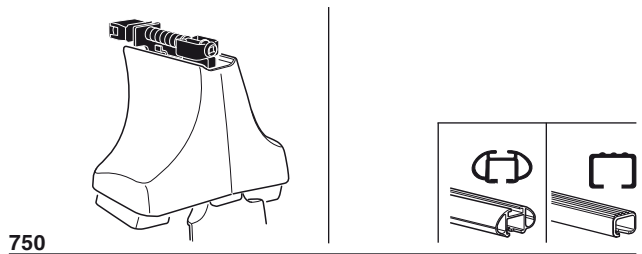

Kit 1463

RENAULT Laguna III, 5-dr Liftback, 07-

Kit

1	2	X
RENAULT Laguna III, 5-dr Liftback, 07-		37

1	2	Y
RENAULT Laguna III, 5-dr Liftback, 07-		36,5

1	2	X inch	X mm
RENAULT Laguna III, 5-dr Liftback, 07-		40 1/4"	1021 mm

1	2	Y inch	Y mm
RENAULT Laguna III, 5-dr Liftback, 07-		40"	1016 mm

4

RENAULT Laguna III, 5-dr Liftback, 07-

5

	X mm	Y mm	X inch	Y inch
RENAULT Laguna III, 5-dr Liftback, 07-	242 mm	758 mm	9 1/2"	29 7/8"

- GB/US** Tighten alternately
D Die Schrauben abwechselnd anziehen
F Serrer alternativement chaque côté
NL Afwisselend aan de linker- en de rechterkant aandraaien
I Alternare il serraggio delle viti
E Apretar alternativamente
PT Aperte alternadamente
S Dra åt växelvis
FIN Kierrä vuorotellen
EST Pinguldage vaheldumisi
LAT Pievelciēt pamišus
LIT Užsukinėkite pakaitomis
PL Śruby dokręcaj naprzemiennie
RU Затягивайте попеременно