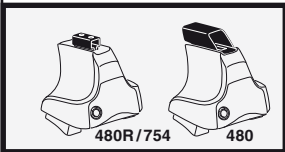

Kit 1463

RENAULT Laguna III, 5-dr Liftback, 07-

Kit

1	2	X
RENAULT Laguna III, 5-dr Liftback, 07-		37

1	2	Y
RENAULT Laguna III, 5-dr Liftback, 07-		36,5

1	2	X inch	X mm
RENAULT Laguna III, 5-dr Liftback, 07-		40 1/4"	1021 mm

1	2	Y inch	Y mm
RENAULT Laguna III, 5-dr Liftback, 07-		40"	1016 mm

4

RENAULT Laguna III, 5-dr Liftback, 07-

5

	X mm	Y mm	X inch	Y inch
RENAULT Laguna III, 5-dr Liftback, 07-	242 mm	758 mm	9 1/2"	29 7/8"

- GB/US** Tighten alternately
D Die Schrauben abwechselnd anziehen
F Serrer alternativement chaque côté
NL Afwisselend aan de linker- en de rechterkant aandraaien
I Alternare il serraggio delle viti
E Apretar alternativamente
PT Aperte alternadamente
S Dra åt växelvis
FIN Kierrä vuorotellen
EST Pinguldage vaheldumisi
LAT Pievelciēt pamišus
LIT Užsukinėkite pakaitomis
PL Śruby dokręcaj naprzemiennie
RU Затягивайте попеременно