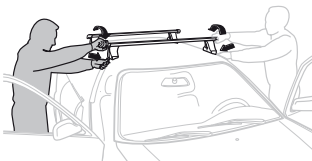

1	2	Y inch	Y mm
RENAULT Laguna III, 5-dr Liftback, 07-		40"	1016 mm

4

RENAULT Laguna III, 5-dr Liftback, 07-

5

	X mm	Y mm	X inch	Y inch
RENAULT Laguna III, 5-dr Liftback, 07-	242 mm	758 mm	9 1/2"	29 7/8"

- GB/US** Tighten alternately
D Die Schrauben abwechselnd anziehen
F Serrer alternativement chaque côté
NL Afwisselend aan de linker- en de rechterkant aandraaien
I Alternare il serraggio delle viti
E Apretar alternativamente
PT Aperte alternadamente
S Dra åt växelvis
FIN Kierrä vuorotellen
EST Pinguldage vaheldumisi
LAT Pievelciēt pamišus
LIT Užsukinėkite pakaitomis
PL Śruby dokręcaj naprzemiennie
RU Затягивайте попеременно