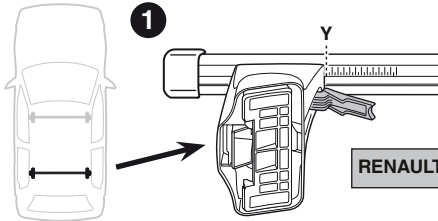

Kit 1463

RENAULT Laguna III, 5-dr Liftback, 07-

Kit

1	2	X
RENAULT Laguna III, 5-dr Liftback, 07-		37

1	2	Y
RENAULT Laguna III, 5-dr Liftback, 07-		36,5

1	2	X inch	X mm
RENAULT Laguna III, 5-dr Liftback, 07-		40 1/4"	1021 mm

1	2	Y inch	Y mm
RENAULT Laguna III, 5-dr Liftback, 07-		40"	1016 mm

4

RENAULT Laguna III, 5-dr Liftback, 07-

5

	X mm	Y mm	X inch	Y inch
RENAULT Laguna III, 5-dr Liftback, 07-	242 mm	758 mm	9 1/2"	29 7/8"

- GB/US** Tighten alternately
D Die Schrauben abwechselnd anziehen
F Serrer alternativement chaque côté
NL Afwisselend aan de linker- en de rechterkant aandraaien
I Alternare il serraggio delle viti
E Apretar alternativamente
PT Aperte alternadamente
S Dra åt växelvis
FIN Kierrä vuorotellen
EST Pinguldage vaheldumisi
LAT Pievelciēt pamišus
LIT Užsukinėkite pakaitomis
PL Śruby dokręcaj naprzemiennie
RU Затягивайте попеременно