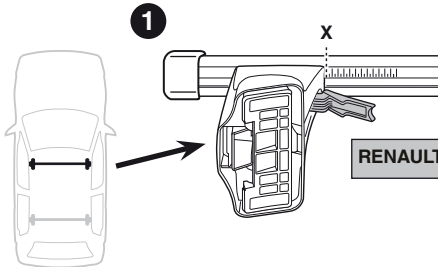

Kit 1463

RENAULT Laguna III, 5-dr Liftback, 07-

Kit

1	2	X
RENAULT Laguna III, 5-dr Liftback, 07-		37

1	2	Y
RENAULT Laguna III, 5-dr Liftback, 07-		36,5

1	2	X inch	X mm
RENAULT Laguna III, 5-dr Liftback, 07-		40 1/4"	1021 mm

1	2	Y inch	Y mm
RENAULT Laguna III, 5-dr Liftback, 07-		40"	1016 mm

4

RENAULT Laguna III, 5-dr Liftback, 07-

5

	X mm	Y mm	X inch	Y inch
RENAULT Laguna III, 5-dr Liftback, 07-	242 mm	758 mm	9 1/2"	29 7/8"

- GB/US** Tighten alternately
D Die Schrauben abwechselnd anziehen
F Serrer alternativement chaque côté
NL Afwisselend aan de linker- en de rechterkant aandraaien
I Alternare il serraggio delle viti
E Apretar alternativamente
PT Aperte alternadamente
S Dra åt växelvis
FIN Kierrä vuorotellen
EST Pinguldage vaheldumisi
LAT Pievelciēt pamišus
LIT Užsukinėkite pakaitomis
PL Śruby dokręcaj naprzemiennie
RU Затягивайте попеременно