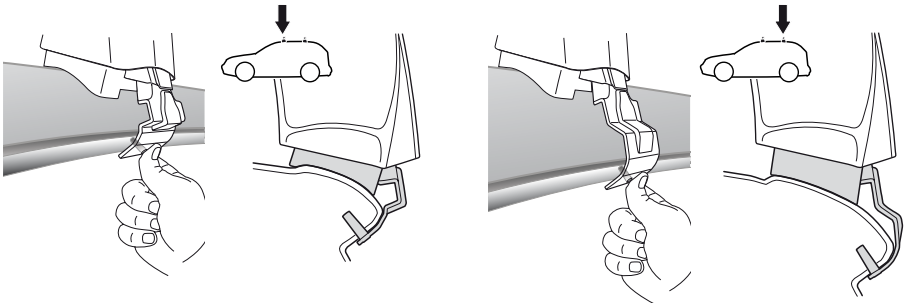

1	2	Y inch	Y mm
RENAULT Laguna III, 5-dr Liftback, 07-		40"	1016 mm

4

RENAULT Laguna III, 5-dr Liftback, 07-

5

	X mm	Y mm	X inch	Y inch
RENAULT Laguna III, 5-dr Liftback, 07-	242 mm	758 mm	9 1/2"	29 7/8"

- GB/US** Tighten alternately
D Die Schrauben abwechselnd anziehen
F Serrer alternativement chaque côté
NL Afwisselend aan de linker- en de rechterkant aandraaien
I Alternare il serraggio delle viti
E Apretar alternativamente
PT Aperte alternadamente
S Dra åt växelvis
FIN Kierrä vuorotellen
EST Pinguldage vaheldumisi
LAT Pievelciēt pamišus
LIT Užsukinėkite pakaitomis
PL Śruby dokręcaj naprzemiennie
RU Затягивайте попеременно

- CZ** Pokręťta bagażnika dokręcaj dokręcaj naprzemiennie.
SK Dotahujte striedavo
SLO Privijajte izmenično.
HR Naizmjenično zategnite
HU Egymástól függetlenül szorítandó
GR Σφίγγετε εναλλάξ
TR Dönüşümlü sıkın