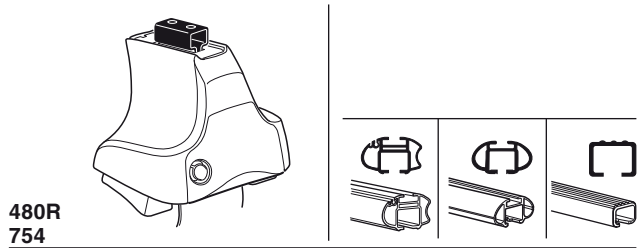

Kit 1463

RENAULT Laguna III, 5-dr Liftback, 07-

Kit

1	2	X
RENAULT Laguna III, 5-dr Liftback, 07-		37

1	2	Y
RENAULT Laguna III, 5-dr Liftback, 07-		36,5

1	2	X inch	X mm
RENAULT Laguna III, 5-dr Liftback, 07-		40 1/4"	1021 mm

1	2	Y inch	Y mm
RENAULT Laguna III, 5-dr Liftback, 07-		40"	1016 mm

4

RENAULT Laguna III, 5-dr Liftback, 07-

5

	X mm	Y mm	X inch	Y inch
RENAULT Laguna III, 5-dr Liftback, 07-	242 mm	758 mm	9 1/2"	29 7/8"

- GB/US** Tighten alternately
D Die Schrauben abwechselnd anziehen
F Serrer alternativement chaque côté
NL Afwisselend aan de linker- en de rechterkant aandraaien
I Alternare il serraggio delle viti
E Apretar alternativamente
PT Aperte alternadamente
S Dra åt växelvis
FIN Kierrä vuorotellen
EST Pinguldage vaheldumisi
LAT Pievelciēt pamišus
LIT Užsukinėkite pakaitomis
PL Śruby dokręcaj naprzemiennie
RU Затягивайте попеременно