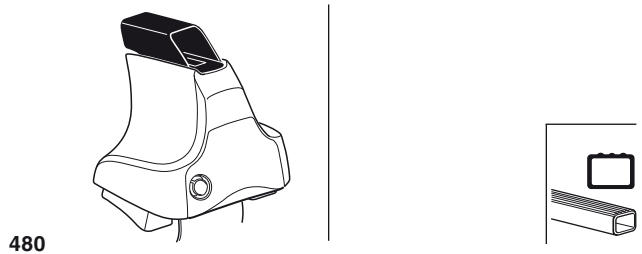

Kit 1463

RENAULT Laguna III, 5-dr Liftback, 07-

Kit

1	2	X
RENAULT Laguna III, 5-dr Liftback, 07-		37

1	2	Y
RENAULT Laguna III, 5-dr Liftback, 07-		36,5

1	2	X inch	X mm
RENAULT Laguna III, 5-dr Liftback, 07-		40 1/4"	1021 mm

1	2	Y inch	Y mm
RENAULT Laguna III, 5-dr Liftback, 07-		40"	1016 mm

4

RENAULT Laguna III, 5-dr Liftback, 07-

5

	X mm	Y mm	X inch	Y inch
RENAULT Laguna III, 5-dr Liftback, 07-	242 mm	758 mm	9 1/2"	29 7/8"

- GB/US** Tighten alternately
D Die Schrauben abwechselnd anziehen
F Serrer alternativement chaque côté
NL Afwisselend aan de linker- en de rechterkant aandraaien
I Alternare il serraggio delle viti
E Apretar alternativamente
PT Aperte alternadamente
S Dra åt växelvis
FIN Kierrä vuorotellen
EST Pinguldage vaheldumisi
LAT Pievelciēt pamišus
LIT Užsukinėkite pakaitomis
PL Śruby dokręcaj naprzemiennie
RU Затягивайте попеременно