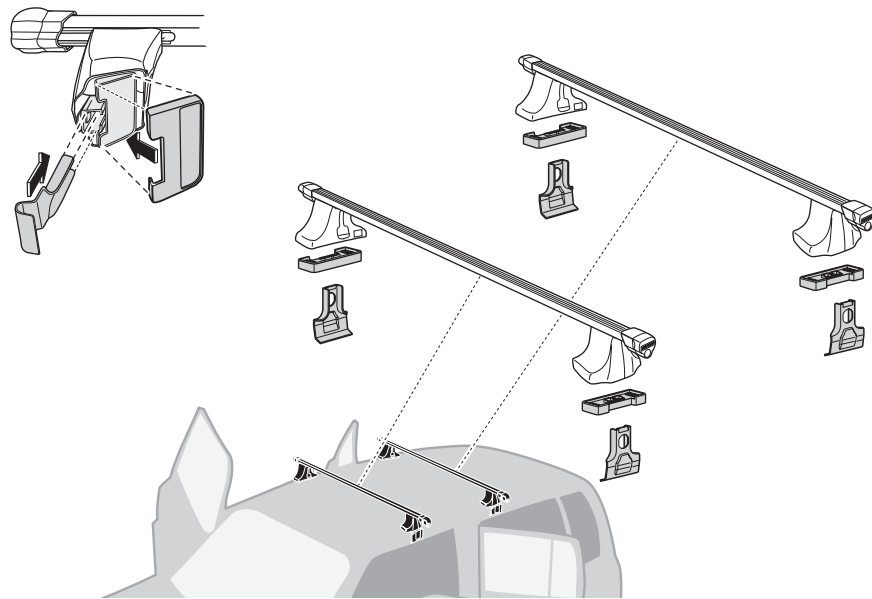

# Kit 1343

Bilmodell, Vehicule, Fahrzeug, Modèle de voiture

Fram, front, vorne, avant

Bak, rear, hinten, arrière

SUZUKI Wagon R, 5-dr MPV, 03-

29,5

28

x 4

x 4

7 kg