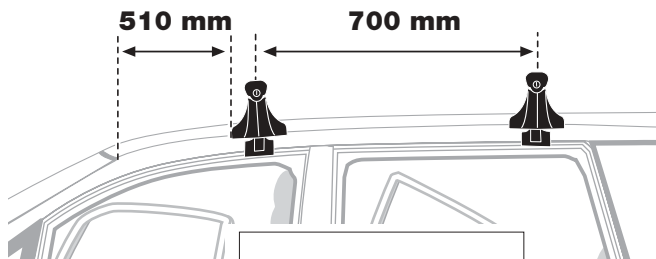

# Kit 1343

Bilmodell, Vehicule, Fahrzeug, Modèle de voiture

Fram, front, vorne, avant

Bak, rear, hinten, arrière

SUZUKI Wagon R, 5-dr MPV, 03-

29,5

28

x 4

x 4

7 kg