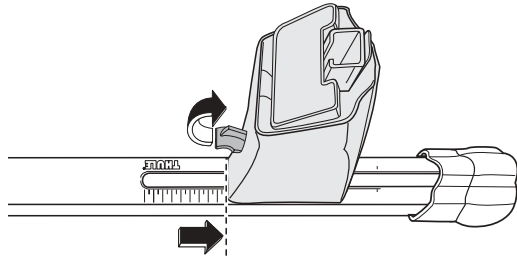

# Kit 1343

Bilmodell, Vehicule, Fahrzeug, Modèle de voiture

Fram, front, vorne, avant

Bak, rear, hinten, arrière

SUZUKI Wagon R, 5-dr MPV, 03-

29,5

28

x 4

x 4

7 kg