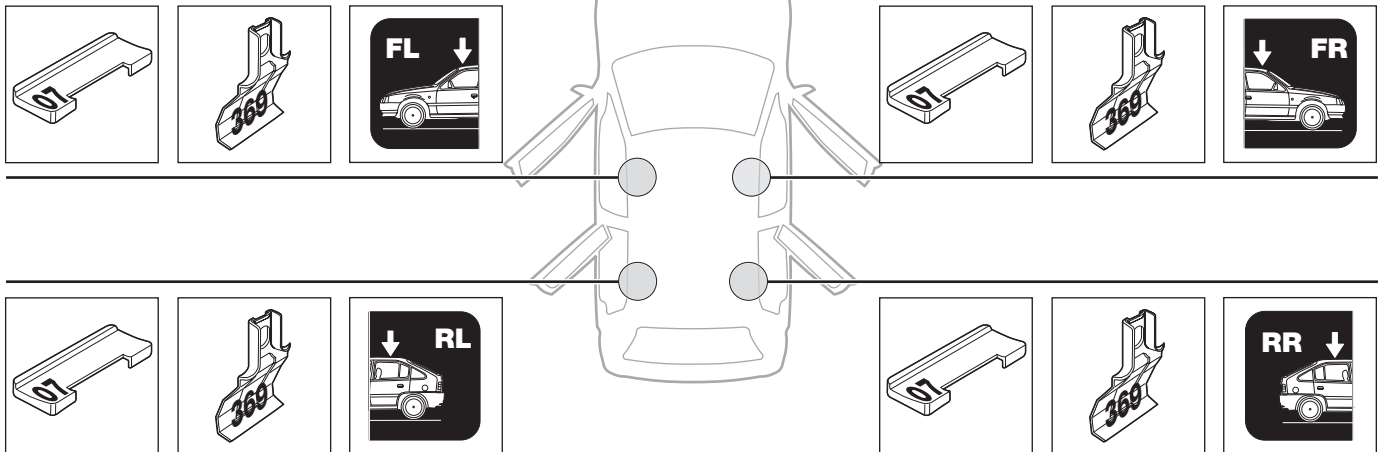

**4**

FORD Escape, 5-dr SUV, 00-07

FORD Maverick, 5-dr SUV, 01-07

MAZDA Tribute, 5-dr SUV, 00-03, 04-07

**6**

x 1

**7****GB** Tighten alternately**D** Die Schrauben abwechselnd anziehen**F** Serrer alternativement chaque côté**NL** Afwisselend aan de linker- en de rechterkant aandraaien**I** Serrare alternativamente**E** Alternare il serraggio delle viti**PT** Aperte alternadamente**S** Dra åt växelvis**FIN** Kierrä vuorotellen**EST** Pinguldage vaheldumisi**LAT** Pievelciet pamišus**LIT** Užsukinėkite pakaitomis**PL** Śruby dokręcaj naprzemiennie**RU** Затягивайте попеременно**CZ** Pokręťta багаžníka dokręcaj naprzemiennie.**SK** Doťahujte striedavo**SLO** Privijajte izmenično.**HR** Naizmjenično zategnite**HU** Egymástól függetlenül szorítandó**GR** Σφίγγετε εναλλάξ**TR** Dönüşümlü sıkın**中文** 交替拧紧**한국어** 번갈아 가며 조이십시오.**日本語** 交互に締め付けてください。**ไทย** ขันในแบบสลับ