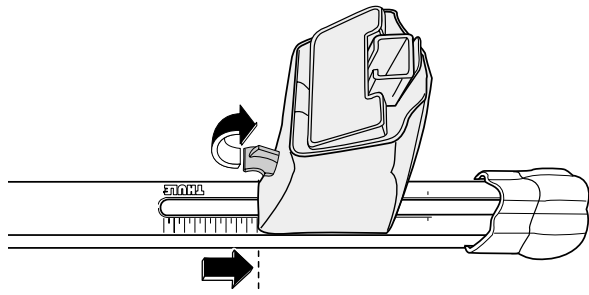

Kit 1187

Vehicle	Front	Rear
TOYOTA Vista, 4-dr, 98-	33	31,5
TOYOTA Echo, 4-dr, 99-	28,5	28
TOYOTA Platz, 4-dr, 99-	28,5	28
TOYOTA Yaris, 4-dr, 00-	28,5	28