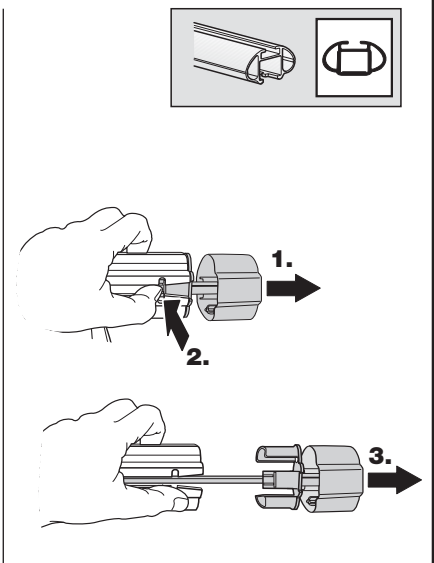

TR Sökme
 中文 拆除
 日本語 取り外し
 한국어 분리
 ไทย การถอด

Fit Tips!

THULE
ONE
KEY
SYSTEM