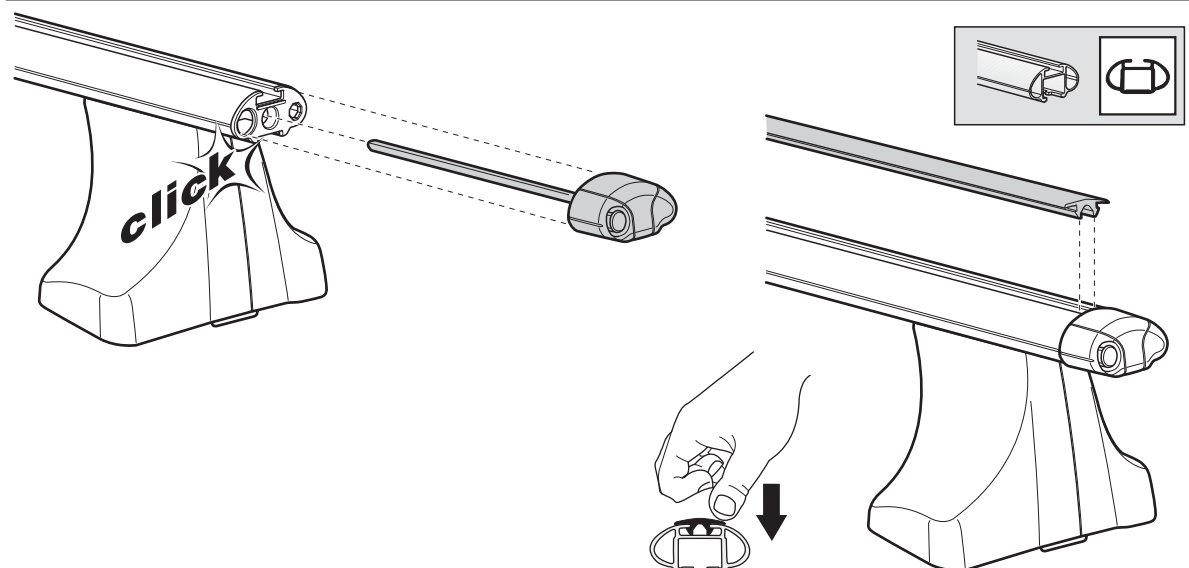

3

	X
MAZDA 323, 4-dr Sedan, 98-00, 01-03	31,5
MAZDA 323F, 5-dr Hatchback, 98-00, 01-03	31,5
MAZDA 323 Familia, 4-dr Sedan, 98-00, 01-03	31,5
MAZDA 323 Protégé, 4-dr Sedan, 98-00, 01-03	31,5
FORD Laser, 4-dr Sedan, 98-00, 01-03	31,5

	Y
MAZDA 323, 4-dr Sedan, 98-00, 01-03	30,5
MAZDA 323F, 5-dr Hatchback, 98-00, 01-03	28,5
MAZDA 323 Familia, 4-dr Sedan, 98-00, 01-03	30,5
MAZDA 323 Protégé, 4-dr Sedan, 98-00, 01-03	30,5
FORD Laser, 4-dr Sedan, 98-00, 01-03	30,5

4