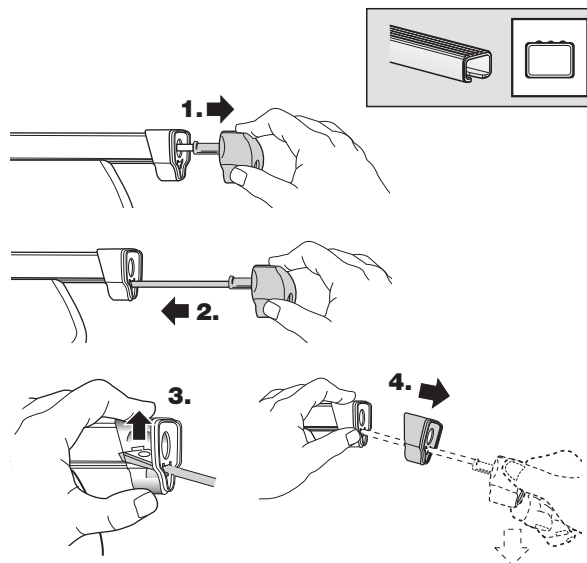

TR Sökme
 中文 拆除
 日本語 取り外し
 한국어 분리
 ไทย การถอด

Fit Tips!

THULE
ONE
KEY
SYSTEM