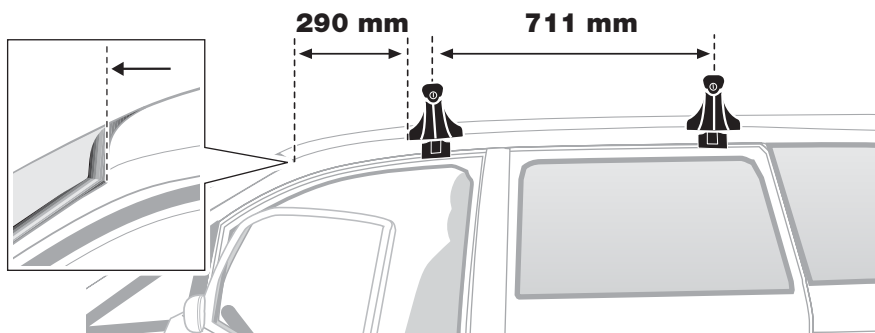

6

7

- **S** Dra åt växelvis
- **GB** Tighten alternately
- **D** Die Schrauben abwechselnd anziehen.
- **F** Serrer alternativement chaque côté
- **NL** Afwisselend aan de linker- en de rechterkant aandraaien
- **FIN** Kierrä vuorotellen
- **E** Alternare il serraggio delle viti
- **I** Serrare alternativamente

- **CZ** Pokręťta bagažnika dokręcaj dokręcaj naprzemiennie.
- **PL** Śruby dokręcaj naprzemiennie
- **HU** Egymástól függetlenül szorítandó
- **RU** Затягивайте попеременно
- **EST** Pinguldage vaheldumisi
- **SLO** Privijajte izmenično.
- 한국어 번갈아 가며 조이십시오.
- 日本語 交互に締め付けてください。
- 中文 交替拧紧