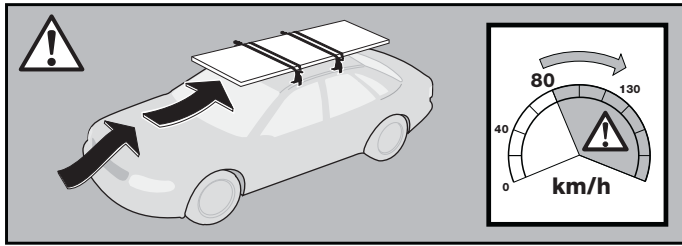

THULE®

SWEDEN

- S Monteringsanvisning
 - GB Fitting instructions
 - D Montageanleitung
 - F Instructions de montage
 - NL Montage-instructies
 - FIN Asennusohje
 - E Instrucciones de montaje
 - I Istruzioni per il montaggio
 - CZ Návod na montáž
 - PL Instrukcja montażu
 - HU Szerelési utasítások
 - RU Инструкции по установке
 - EST Paigalduseeskirjad
 - SLO Navodila za pritrjevanje
- 한국어 장착 지침
日本語 取扱(取付)説明書
中文 安装说明