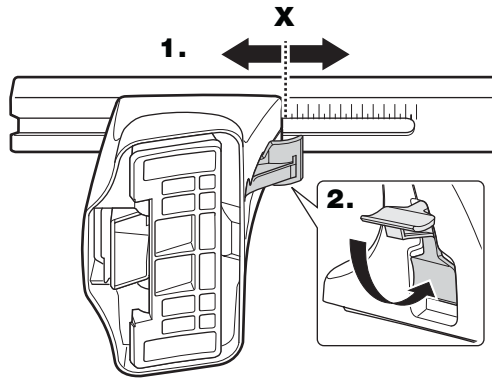

3

	X
TOYOTA Funcargo, 5-dr MPV, 99-05 (JPN)	36,5
TOYOTA Yaris Verso, 5-dr MPV, 00-	36,5