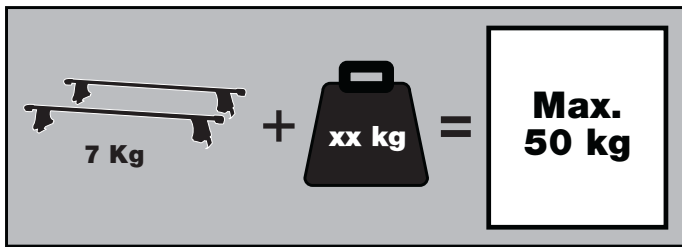

THULE®

SWEDEN

- S Monteringsanvisning
 - GB Fitting instructions
 - D Montageanleitung
 - F Instructions de montage
 - NL Montage-instructies
 - FIN Asennusohje
 - E Instrucciones de montaje
 - I Istruzioni per il montaggio
 - CZ Návod na montáž
 - PL Instrukcja montażu
 - HU Szerelési utasítások
 - RU Инструкции по установке
 - EST Paigalduseeskirjad
 - SLO Navodila za pritrjevanje
- 한국어 장착 지침
日本語 取扱(取付)説明書
中文 安装说明