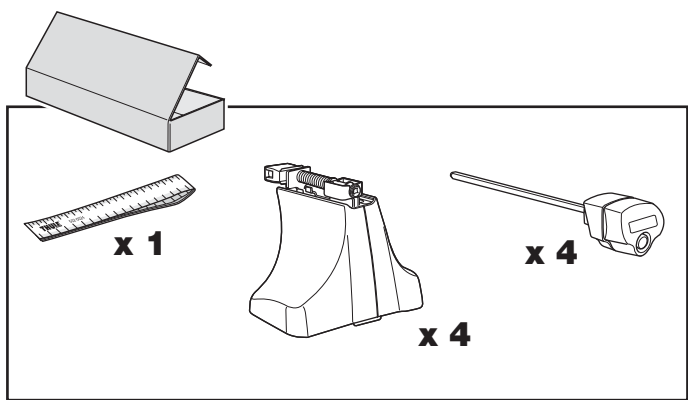

Kit 1136

Follow me...

THULE®

SWEDEN

Box 69, 330 33 Hillerstorp, SWEDEN
www.thule.com

534-3DF/8F/501-1136-03

THULE
CONCEPT

B Säkerhetsföreskrifter
GB Security regulations
D Sicherheits-Vorschriften
F Instructions importantes
NL Waarschuwingsoverzichten
FIN Turvavaroitusohjeet
E Reglas de seguridad
I Norme di sicurezza
CZ Nápověď na montáž
PL Wykazy bezpieczeństwa
PT Normas de segurança
GR Ανεπιθύμητες Αντιρήσεις
TR Güvenlik Kuralları
HU Biztonság utasítások
RU Инструкция по безопасности
HR Pravila sigurnosti
EST Ohutusjuhised
LIT Saugumo taisyklės
LAT Drošības noteikumi
SLG Varnostni predpisi
KOR 주의 사항
THAI ข้อควรระวังในการติดตั้ง
CHN 安全注意事项