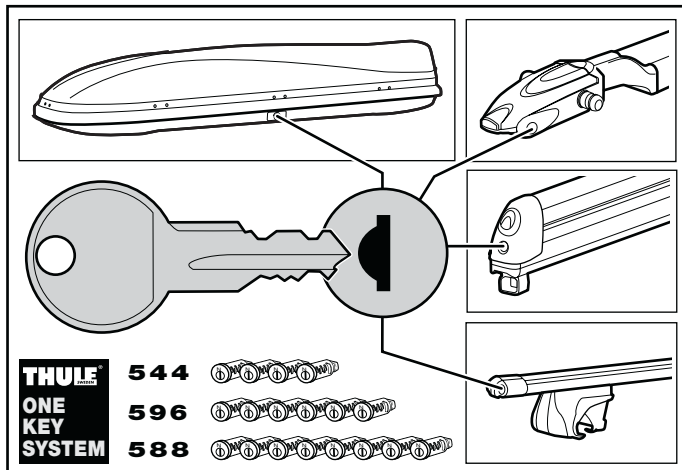

THULE®

SWEDEN

- S Monteringsanvisning
 - GB Fitting instructions
 - D Montageanleitung
 - F Instructions de montage
 - NL Montage-instructies
 - FIN Asennusohje
 - E Instrucciones de montaje
 - I Istruzioni per il montaggio
 - CZ Návod na montáž
 - PL Instrukcja montażu
 - HU Szerelési utasítások
 - RU Инструкции по установке
 - EST Paigalduseeskirjad
 - SLO Navodila za pritrjevanje
- 한국어 장착 지침
日本語 取扱(取付)説明書
中文 安装说明