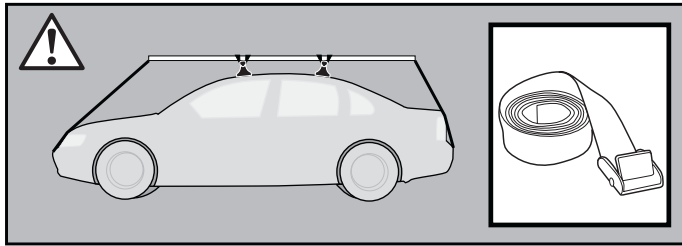

THULE®

SWEDEN

- S Monteringsanvisning
 - GB Fitting instructions
 - D Montageanleitung
 - F Instructions de montage
 - NL Montage-instructies
 - FIN Asennusohje
 - E Instrucciones de montaje
 - I Istruzioni per il montaggio
 - CZ Návod na montáž
 - PL Instrukcja montażu
 - HU Szerelési utasítások
 - RU Инструкции по установке
 - EST Paigalduseeskirjad
 - SLO Navodila za pritrjevanje
- 한국어 장착 지침
日本語 取扱(取付)説明書
中文 安装说明