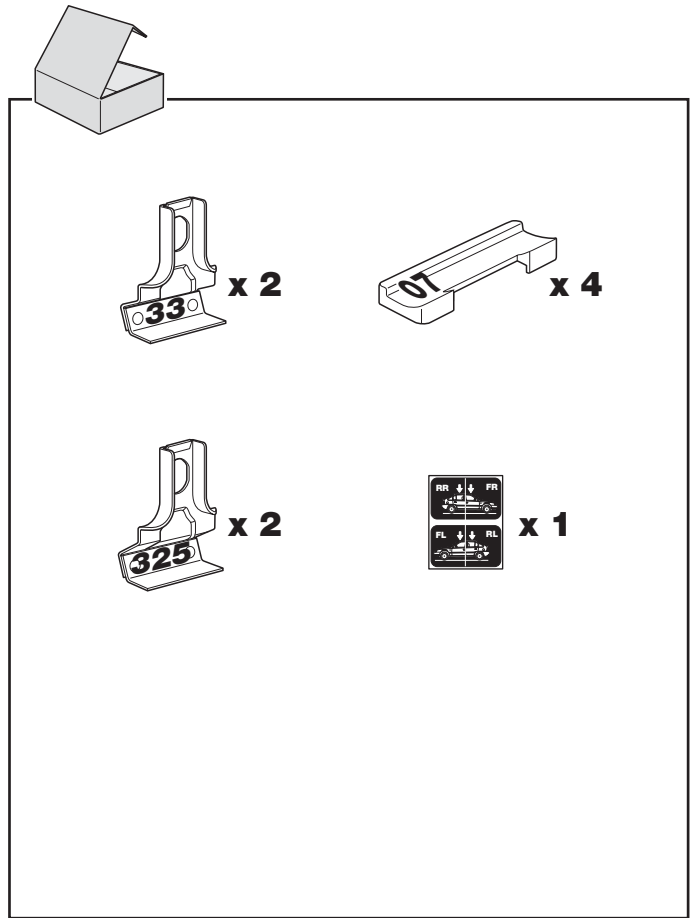

Kit 1136

Follow me...

THULE®

SWEDEN

Box 69, 330 33 Hillerstorp, SWEDEN
www.thule.com

534-3DF/8F/501-1136-03

THULE
CONCEPT

B Säkerhetsföreskrifter
GB Security regulations
D Sicherheits-Vorschriften
F Instructions importantes
NL Waarschuwingsoverzichten
FIN Turvavaroitusohjeet
E Reglas de seguridad
I Norme di sicurezza
CZ Nápověď na montáž
PL Wykazy bezpieczeństwa
PT Normas de segurança
GR Ανεπιθύμητες Αντιρήσεις
TR Güvenlik Kuralları
HU Biztonság utasítások
RU Инструкция по безопасности
HR Pravila sigurnosti
EST Ohutusjuhised
LIT Saugumo taisyklės
LAT Drošības noteikumi
SLG Varnostni predpisi
KOR 주의 사항
THAI ข้อควรระวังในการติดตั้ง
CHN 安全注意事项