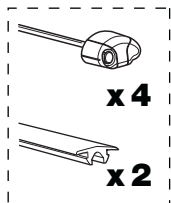

Y
TOYOTA Funcargo, 5-dr MPV, 99-05 (JPN)	33,5
TOYOTA Yaris Verso, 5-dr MPV, 00-	33,5

4