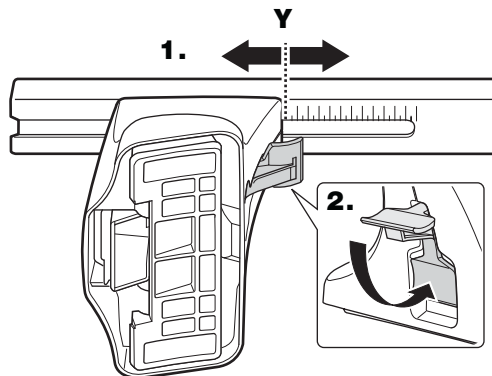

Y
TOYOTA Funcargo, 5-dr MPV, 99-05 (JPN)	33,5
TOYOTA Yaris Verso, 5-dr MPV, 00-	33,5

4