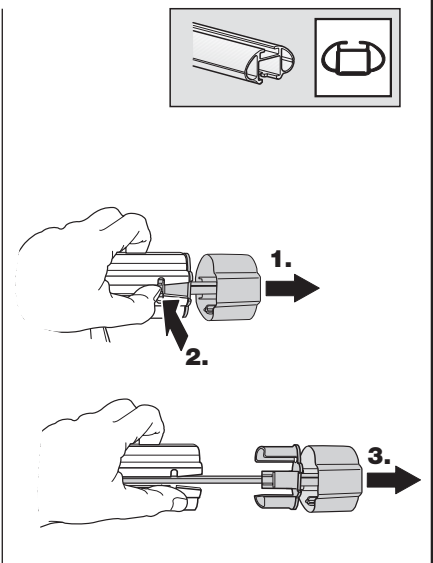

TR Sökme
 中文 拆除
 日本語 取り外し
 한국어 분리
 ไทย การถอด

Fit Tips!

THULE
ONE
KEY
SYSTEM