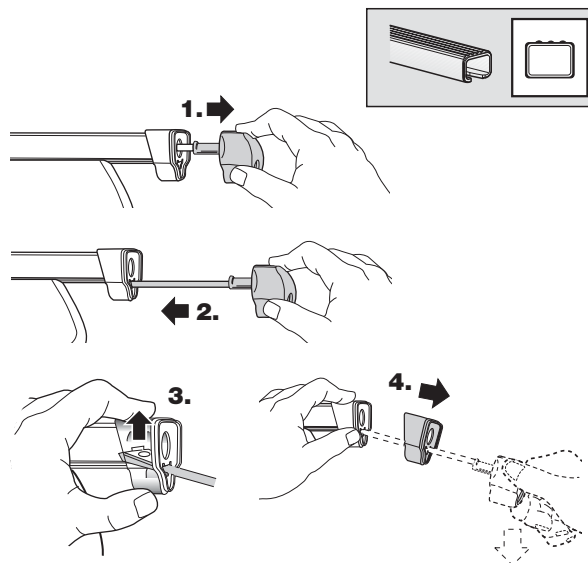

TR Sökme
 中文 拆除
 日本語 取り外し
 한국어 분리
 ไทย การถอด

Fit Tips!

THULE
ONE
KEY
SYSTEM