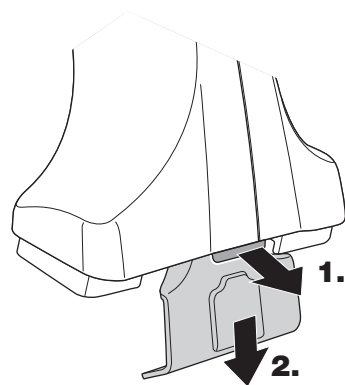

TR Sökme
 中文 拆除
 日本語 取り外し
 한국어 분리
 ไทย การถอด

Fit Tips!

THULE
ONE
KEY
SYSTEM