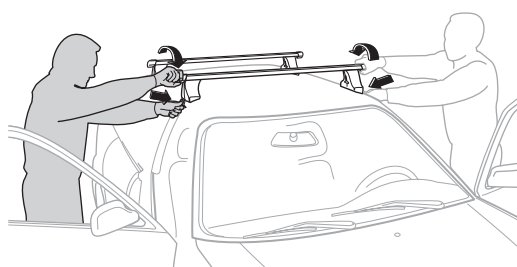

7

- **GB** Tighten alternately
- **D** Die Schrauben abwechselnd anziehen
- **F** Serrer alternativement chaque côté
- **NL** Afwisselend aan de linker- en de rechterkant aandraaien
- **I** Serrare alternativamente
- **E** Alternare il serraggio delle viti
- **PT** Aperte alternadamente
- **S** Dra åt växelvis
- **FIN** Kierrä vuorotellen
- **EST** Pinguldage vaheldumisi
- **LAT** Pievelciet pamišus
- **LIT** Užsukinėkite pakaitomis

- **PL** Śruby dokręcaj naprzemiennie
- **RU** Затягивайте попеременно
- **CZ** Pokrčteřta bařařníka dokrčcaj dokrčcaj naprzemiennie.
- **SK** Dořahujte striedavo
- **SLO** Privijajte izmenično.
- **HR** Naizmjenično zategnite
- **HU** Egymástól függetlenül szorítandó
- **GR** Σφίγγετε εναλλάξ
- **TR** Dönüşümlü sıkın
- **中文** 交替拧紧
- **한국어** 번갈아 가며 조이십시오.
- **日本語** 交互に締め付けてください。
- **ไทย** ขันในแบบสลับ